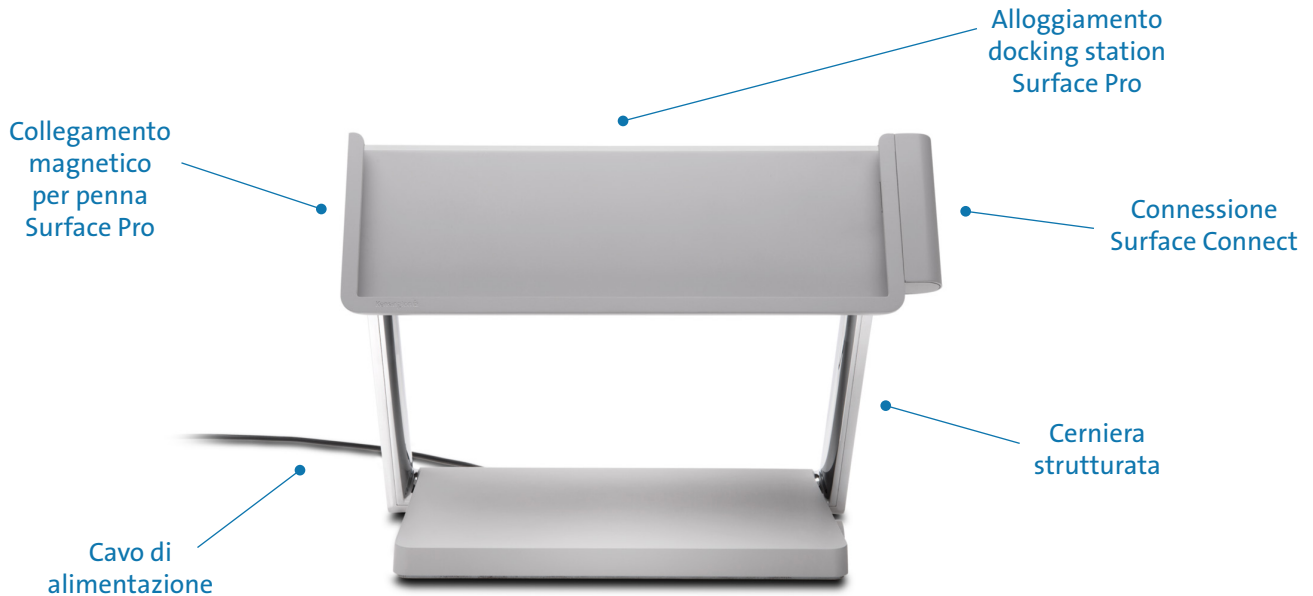

LATO ANTERIORE

LATO POSTERIORE