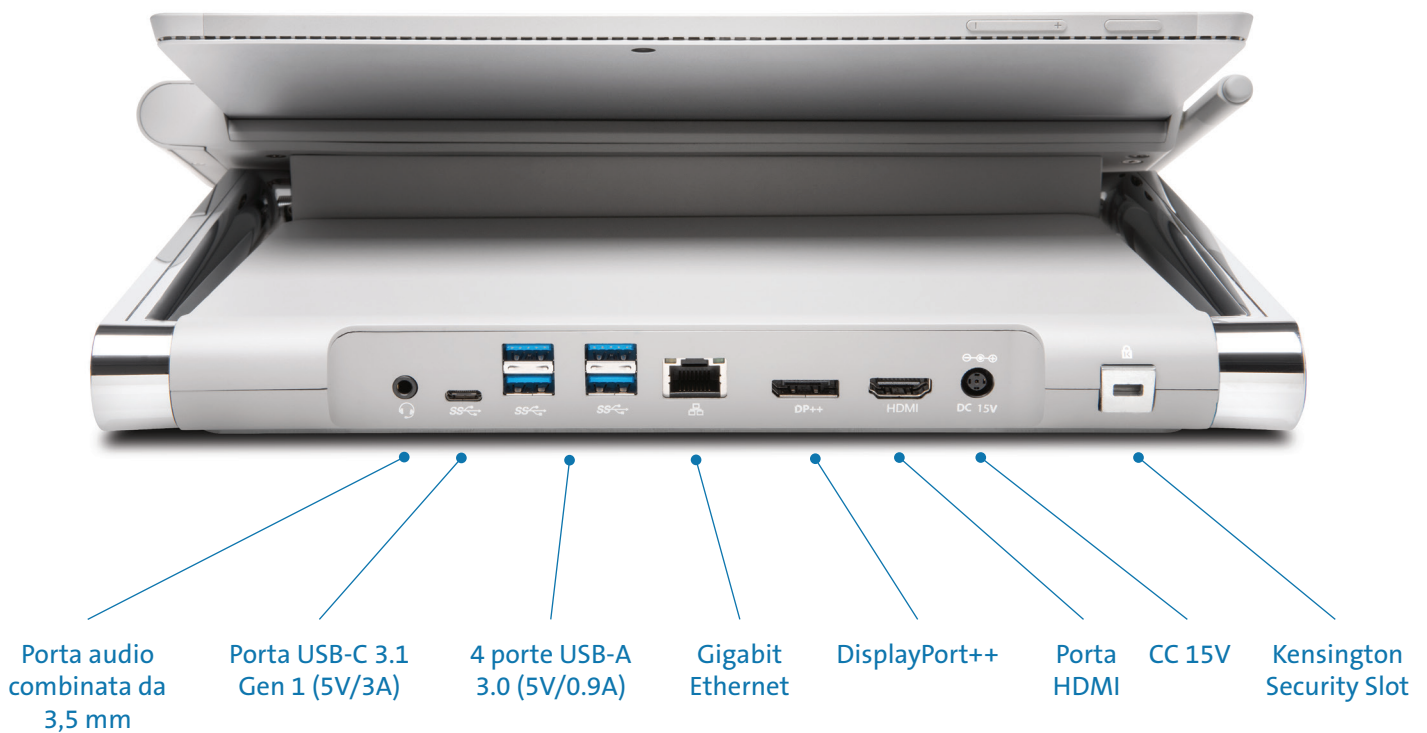

All specifications are subject to change without notice. Please check with your supplier for exact offers. Products may not be available in all markets. Brand and product names mentioned are trademarks of their respective companies.