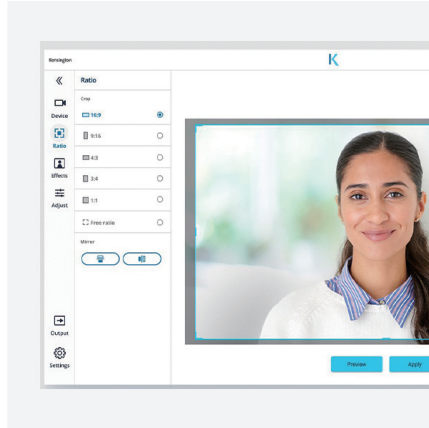

Software simple y poderoso

Personalice la configuración del video con un solo clic. Use Kensington Konnect™ para optimizar el enfoque, la iluminación y la experiencia en cualquier entorno.