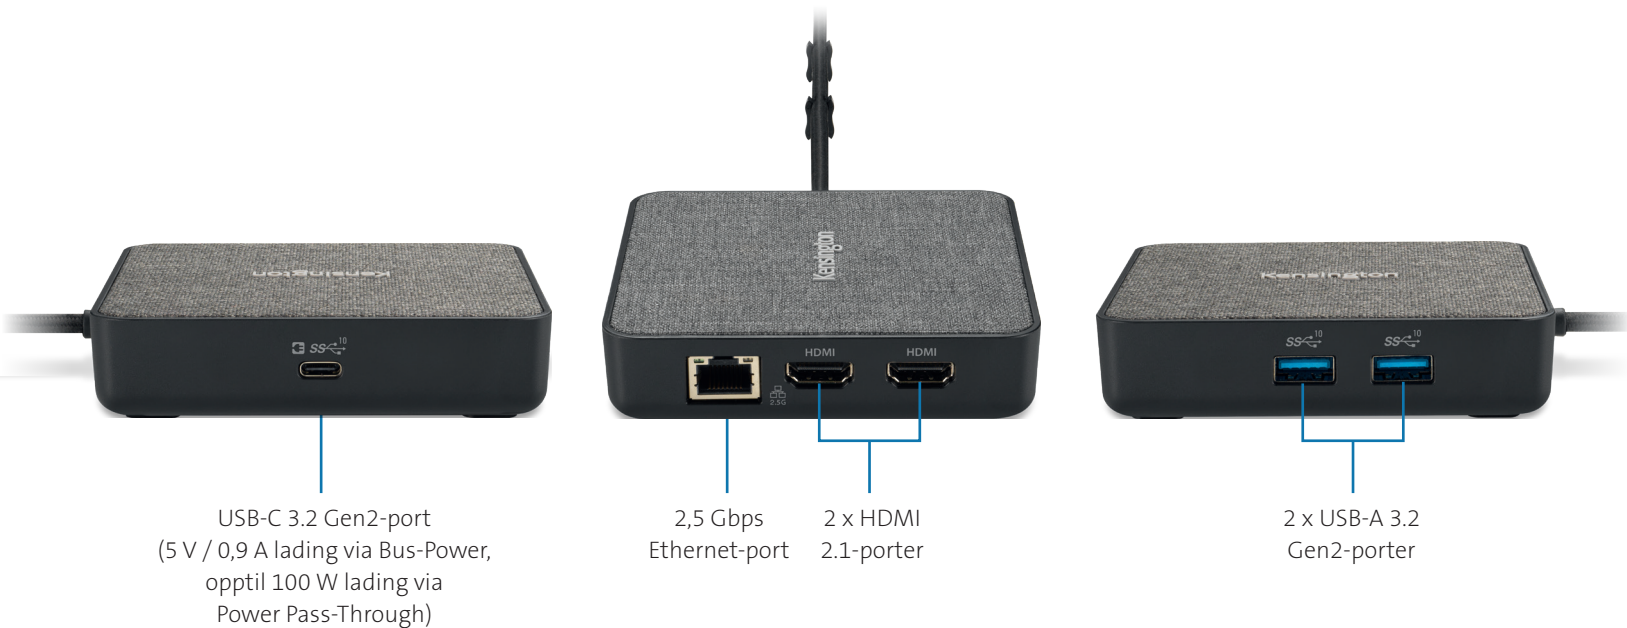

MD125U4 USB4 bærbar dokkingstasjon (DFS)

Varenummer: K32857WW | UPC-kode: 0 85896 32857 5