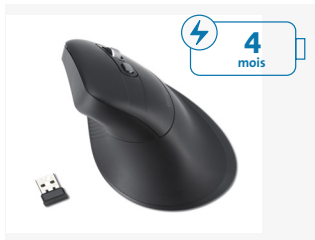

Souris rechargeable Pro Fit™ Ergo MY630 EQ

Numéro d'article : K72484WW/NA/CN | code UPC : 0 85896 72484 1

Une souris
verticale plus
durable.

La souris rechargeable Pro Fit™ Ergo MY630 EQ est le compagnon idéal des professionnels très actifs qui recherchent une solution plus durable offrant un confort et une productivité accrus. Sa conception verticale de taille normale favorise une meilleure posture du poignet et un meilleur contrôle. Elle est dotée d'une connectivité multiappareil, d'un contenu recyclé post-consommation (PCR) de 55 % du total des composants en plastique*, d'une batterie rechargeable, de 5 boutons programmables, d'un clic silencieux, d'un stockage de dongle et d'un cryptage AES de qualité gouvernementale.

Conception ergonomique verticale de taille normale

Sa pente naturelle profilée maintient le poignet dans une position neutre pour favoriser le confort ergonomique et la productivité tout au long de la journée. La conception verticale de taille normale offre une précision et un contrôle accrus et accueille confortablement les mains les plus grandes.

Axée sur la durabilité

Afin de réduire notre impact sur l'environnement, la MY630 EQ contient 55 % de composants plastiques recyclés après consommation (PCR)*.

Plusieurs options de connectivité

Connectez jusqu'à trois appareils actifs : deux via Bluetooth® Low Energy (LE) et un via le récepteur USB-A 2,4 GHz inclus. Comprend un espace de rangement intégré pour les dongles. Compatible avec Windows, macOS et ChromeOS.

Pile rechargeable

Jusqu'à 4 mois d'autonomie lors de connexion via Bluetooth® et jusqu'à 1 mois lors de connexion via un dongle 2,4 GHz**. Comprend une pile rechargeable de 500 mAh et un câble de charge.