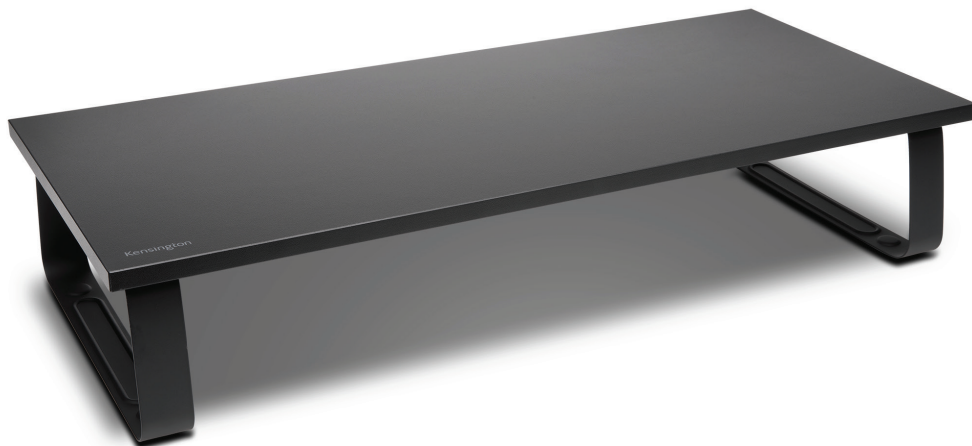

## 超宽显示器支架

配件号: K55726WW

UPC 代码: 085896557265

肯辛通（Kensington）超宽显示器支架将人体工学设计理念（可提升显示器高度）与时尚耐用的设计相结合。超宽工作台可以提供整洁的工作环境，工作台下面有充足的空间，可放置最大号的键盘和办公配件。钢质底座可提升显示器高度，实现最佳视觉体验，帮助使用者保持健康姿势，提高工作效率。在注重员工健康的现代办公环境中，这款显示器支架是必不可少的。最高可支撑 32 英寸、20 千克的 iMac 和外接显示器。

### 功能和优势

- **符合人体工程学设计**，通过将显示器升至最佳观看高度，帮助使用者保持健康姿势，提升眼部、颈部和肩部的舒适感
- **超宽工作台**可以支撑更大的显示器（最大 32 英寸），下面提供充足的空间（最大 20 英寸）可放置最大号的键盘、办公配件和/或文件，让使用者保持桌面整洁
- **采用钢质底座**，时尚耐用，最重可支撑 20 千克的 iMac 和一体机的显示器
- **安装简单**，从包装盒中取出到使用只需一步，不需要额外的工具

### 支架规格

- **显示器尺寸：**最大可支撑一台 32 英寸的显示器或一体机
- **重量：**最重可支撑 20 千克（20 千克）

### 材料规格

- **外壳颜色和材质：**黑色钢制螺丝和黑色橡胶软垫
- **外层：**顶部 - 刨花木板；支脚 - 轧钢