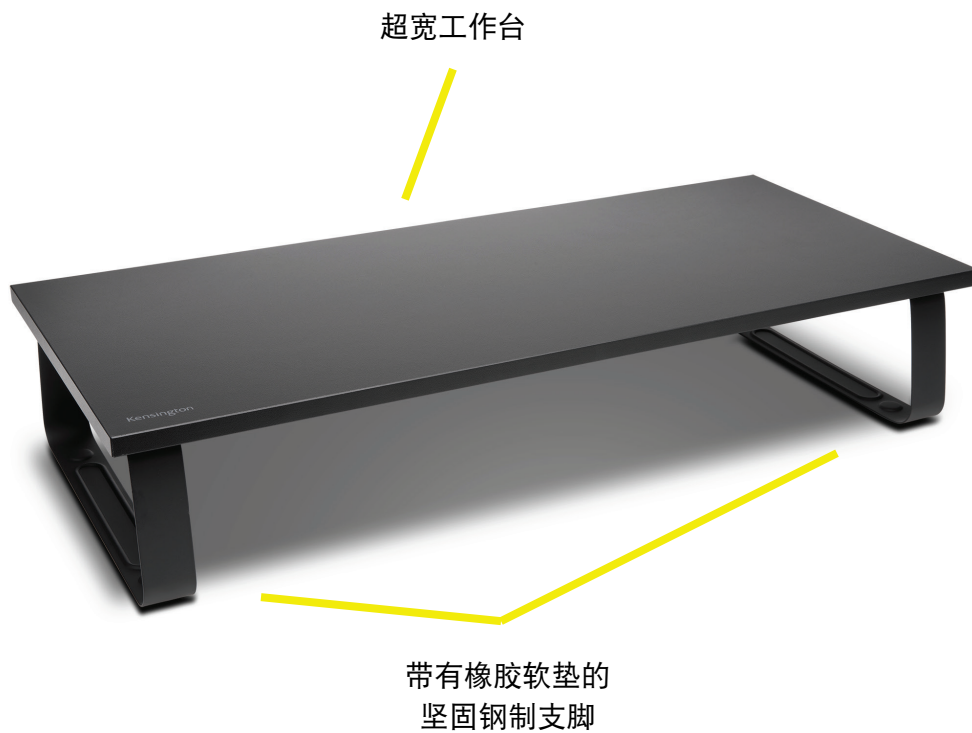

正面

所有规格如有更改，恕不另行通知。请与供应商确认确切信息。
产品并非在所有市场均有出售。涉及的品牌和产品名称均是各自公司的注册商标。