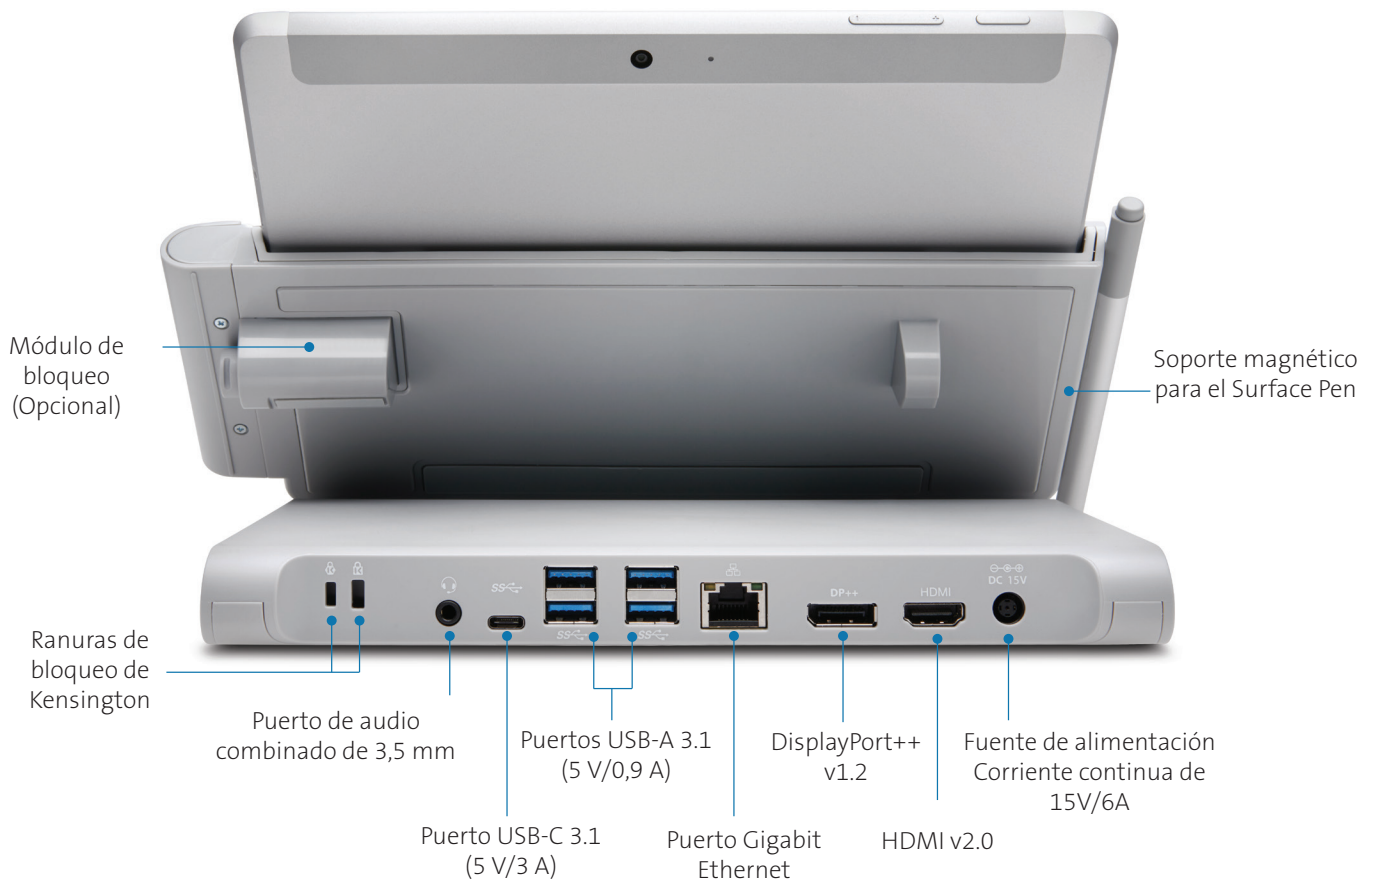

Parte trasera