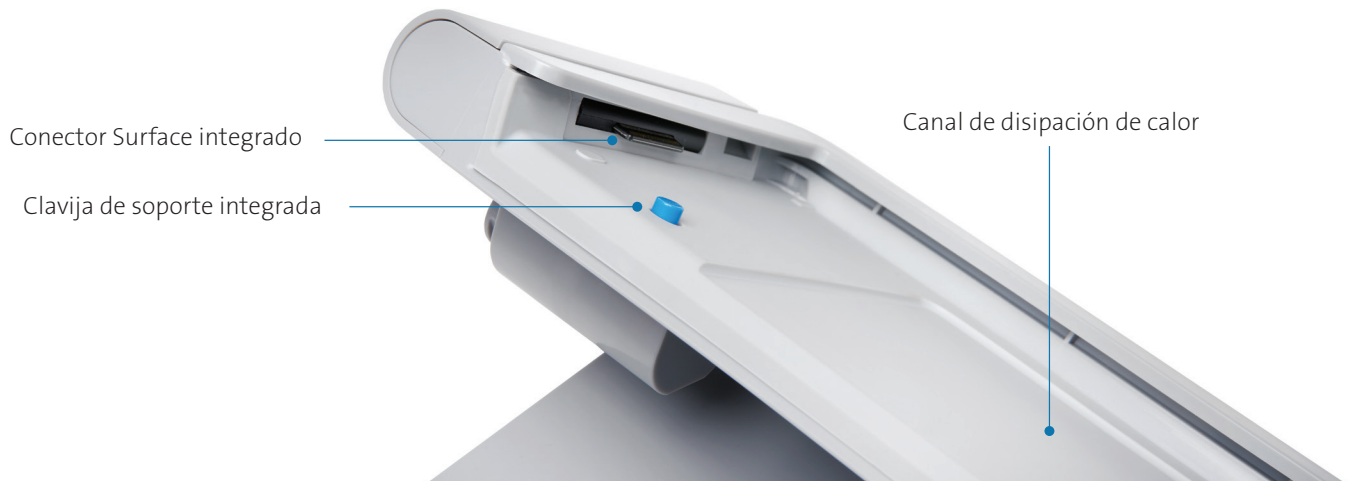

Replicador de puertos Surface Go SD6000

Número de referencia: K38700EU | Código EAN: 5028252606547

Parte delantera