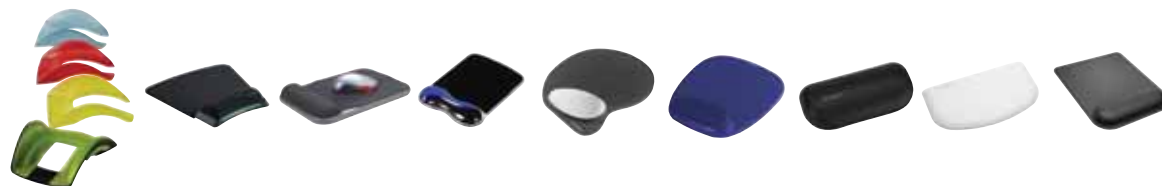

Mouse pad e poggiapolsi - Rapida panoramica della gamma

Kensington®

	SmartFit® conforme SmartFit®	SmartFit® Altezza regolabile SmartFit®	Mouse pad in gel ad altezza regolabile	Mouse pad con supporto per il polso in gel Duo	Mouse pad con supporto per il polso in gel	Mouse pad con supporto per il polso in gommapiuma	Poggiapolsi per mouse standard ErgoSoft™	Poggiapolsi per mouse/trackpad sottili ErgoSoft™	Poggiapolsi per mouse pad standard ErgoSoft™
Codice articolo	K55787EU	K55793EU	57711	62401 (blu/fumo) 62402 (rosso/nero) 62399 (nero/fumo)	62386 (nero) 64273 (blu) 62404 (nero/grigio)	62384 (nero) 64271 (blu)	K52802WW (nero) K50432EU (grigio)	K52803EU (nero) K50436EU (grigio)	K52888EU (nero) K50437EU (grigio)
Materiale	Silicone	Gel	Gel	Gel	Gel	Gommapiuma	Gel	Gel	Gel
Altezza regolabile	✓	✓	✓						
Pulizia con panno	✓			Solo poggiapolsi			✓	✓	✓
Ambidestro	✓	✓	✓	✓	✓	✓	✓	✓	✓
Anti-microbico		✓							
SmartFit®	✓	✓							
Testato da FIRA	✓	✓	✓	✓		✓	✓