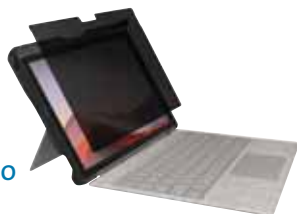

MICROSOFT		
Cod. articolo	Compatibile con	Tipo di installazione
626442	Surface Book	Adesivo in 2 direzioni
626443	Surface Book	Rimovibile in 2 direzioni
626444	Surface Book	Adesivo in 4 direzioni
K55900EU	Surface Go*	Rimovibile in 2 direzioni
626664	Surface Go	Adesivo in 2 direzioni
626663	Surface Go	Rimovibile in 2 direzioni
626665	Surface Go	Adesivo in 4 direzioni
K64489WW	Surface Pro 7 / 6 / 5 / 4*	Adesivo e rimovibile in 2 direzioni
626445	Surface Pro 7 / 6 / 5 (2017)	Adesivo in 2 direzioni
626446	Surface Pro 7 / 6 / 5 (2017)	Rimovibile in 2 direzioni
626447	Surface Pro 7 / 6 / 5 (2017)	Adesivo in 4 direzioni
626448	Surface Pro 4	Adesivo in 2 direzioni
626449	Surface Pro 4	Rimovibile in 2 direzioni
626450	Surface Pro 4	Adesivo in 4 direzioni

* Designed for Surface™

Filtri da schermo per la privacy per Surface™ Pro/Go

K64489WW | K55900EU

- FP123 (K64489WW) compatibile con Surface™ Pro 7, 6, 5 (2017) e 4, FP10 (K55900EU) compatibile con Surface™ Go
- Limita l'angolo di visualizzazione a $\pm 30^\circ$ (modalità orizzontale) e riduce l'emissione dei dannosi raggi di luce blu fino al 30%
- Il rivestimento anti-riflesso riduce il riverbero e migliora la nitidezza, reversibile con opzioni di visualizzazione opaca e lucida e panno per la pulizia dello schermo

MONITOR SAMSUNG		
Cod. articolo	Compatibile con	Tipo di installazione
627208	Samsung C34H890 curvo da 34"	Rimovibile in 2 direzioni

UNIVERSALI PER LAPTOP		
Cod. articolo	Compatibile con	Tipo di installazione
626451	Laptop da 10,1" (16:9)	Rimovibile in 2 direzioni
626452	Laptop da 11,6" (16:9)	Rimovibile in 2 direzioni
626453	Laptop da 12,1" (16:10)	Rimovibile in 2 direzioni
626454	Laptop da 12,1" (4:3)	Rimovibile in 2 direzioni
626456	Laptop da 12,5" (16:9)	Adesivo in 2 direzioni
626455	Laptop da 12,5" (16:9)	Rimovibile in 2 direzioni
626457	Laptop da 12,5" (16:9)	Adesivo in 4 direzioni
626459	Laptop da 13,3" (16:10)	Rimovibile in 2 direzioni
626460	Laptop da 13,3" (16:9)	Adesivo in 2 direzioni
626458	Laptop da 13,3" (16:9)	Rimovibile in 2 direzioni
626461	Laptop da 13,3" (16:9)	Adesivo in 4 direzioni
626463	Laptop da 14" (16:9)	Adesivo in 2 direzioni
626462	Laptop da 14" (16:9)	Rimovibile in 2 direzioni
626465	Laptop da 14,1" (16:10)	Rimovibile in 2 direzioni
626464	Laptop da 14,1" (16:9)	Rimovibile in 2 direzioni
626466	Laptop da 14,1" (4:3)	Rimovibile in 2 direzioni
626467	Laptop da 15" (4:3)	Rimovibile in 2 direzioni
626468	Laptop da 15,4" (16:10)	Rimovibile in 2 direzioni
626470	Laptop da 15,6" (16:9)	Adesivo in 2 direzioni
626469	Laptop da 15,6" (16:9)	Rimovibile in 2 direzioni
626471	Laptop da 16" (16:9)	Rimovibile in 2 direzioni
626473	Laptop da 17" (16:10)	Rimovibile in 2 direzioni
626472	Laptop da 17" (5:4)	Rimovibile in 2 direzioni
626474	Laptop da 17,3" (16:9)	Rimovibile in 2 direzioni