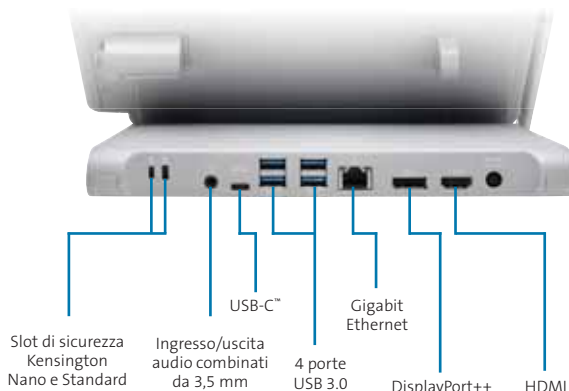

Compatibile con Surface™ Go.

- Realizzato in base alla tecnologia proprietaria di Microsoft Surface Connect, gli utenti possono connettersi in modo affidabile per un'esperienza di docking e ricarica senza problemi
- Proteggi Surface Go e bloccalo con il modulo con lucchetto facoltativo e scegli tra le affidabili soluzioni con chiave standard (K62918EU) o personalizzate (K63251M) di Kensington.
- 4 porte USB 3.0 (5 V/0,9 A), 1 porta USB-C™ per la sincronizzazione dei dati (5 V/3 A), 1 jack audio combo da 3,5 mm e 1 porta Gigabit Ethernet
- Si collega facilmente a monitor esterni, TV o proiettori tramite HDMI o DisplayPort (monitor singolo da 4K @ 60 Hz; monitor doppio da 4K @ 30 Hz)
- Elementi di design ben studiati, tra cui il flusso d'aria potenziato, la dissipazione del calore e il perno di alloggiamento integrato prolungano la durata dell'investimento
- Sfrutta il design a cerniera per posizionare il Surface Go nella posizione angolata più ideale, utilizza il magnete per penna Surface integrato e incorpora facilmente un filtro da schermo per la privacy Kensington (K55900EU, 626663, 626664 o 626665 - vedere a pagina 36) per la sicurezza visiva
- Compatibile con Kensington DockWorks™