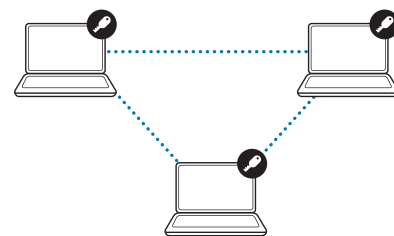

Con chiavi comuni

Una chiave per ogni lucchetto

Fornisci maggiore flessibilità e libertà di accesso alle apparecchiature offrendo a un reparto, ufficio o laboratorio chiavi condivise identiche. Questa soluzione offre un elevato livello di sicurezza contro i furti esterni, garantendo comunque pieno accesso e produttività dei dipendenti, con un uso efficiente dei budget dei reparti.

Vantaggio: condivisione del controllo dove ogni chiave apre ciascun lucchetto

Settori: dipartimenti di polizia, biblioteche, espositori e banchi nei punti vendita al dettaglio

Ideali per: ambienti specializzati dove i dipendenti possono consultare laptop, tablet, proiettori e altro hardware condivisi