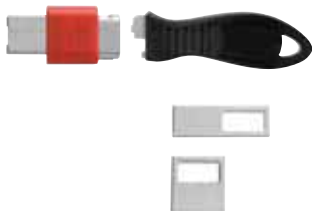

Lucchetto per porta USB con blocchi

K67913WW

- Blocca più porte adiacenti con un lucchetto e consente un utilizzo costantemente sicuro dei dispositivi USB autorizzati
- Riduce il rischio di perdita e furto dei dati e di upload non autorizzati
- Soluzione priva di software che blocca fisicamente l'accesso non autorizzato alle porte USB