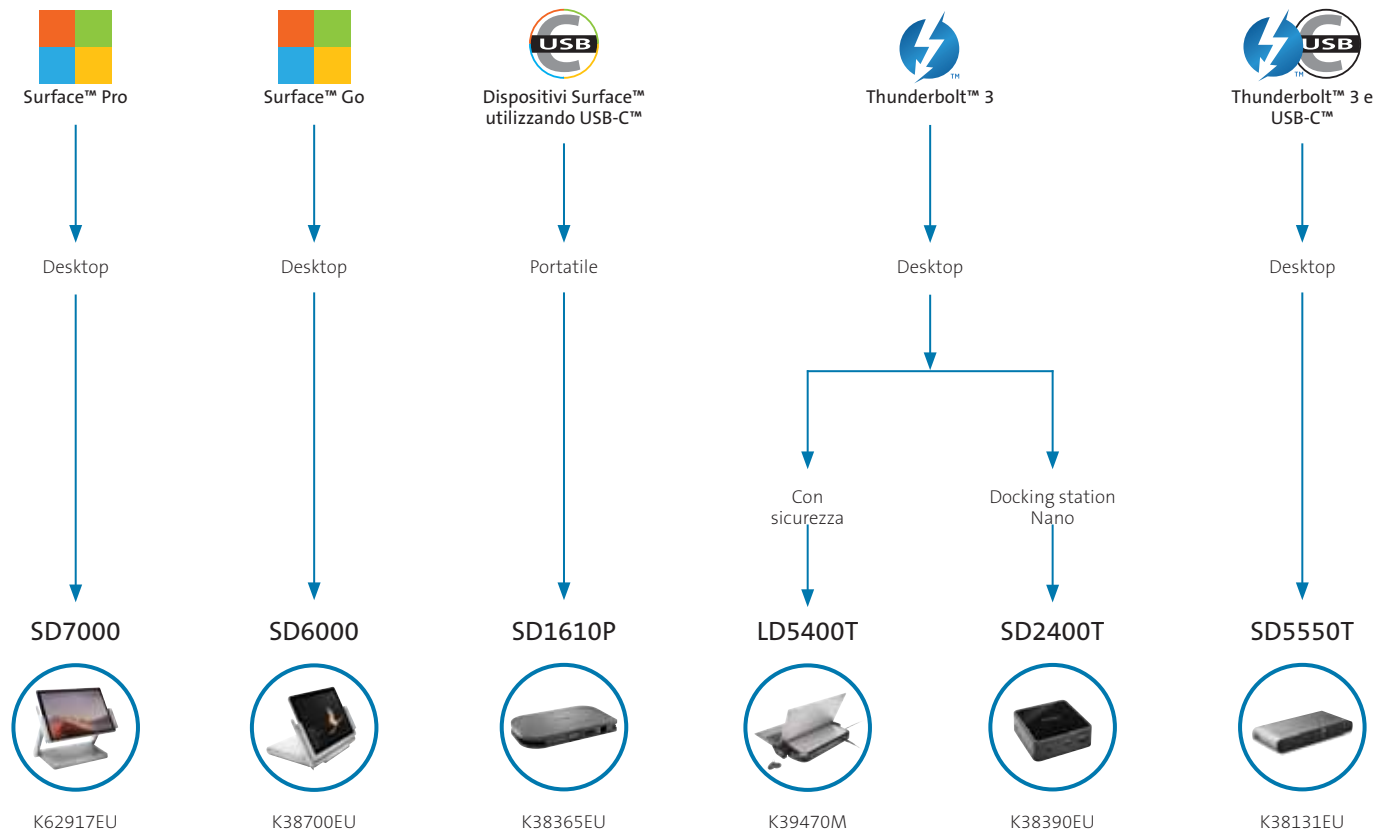

Come scegliere la migliore...

Consultare le specifiche dei singoli prodotti alle pagine 54-56