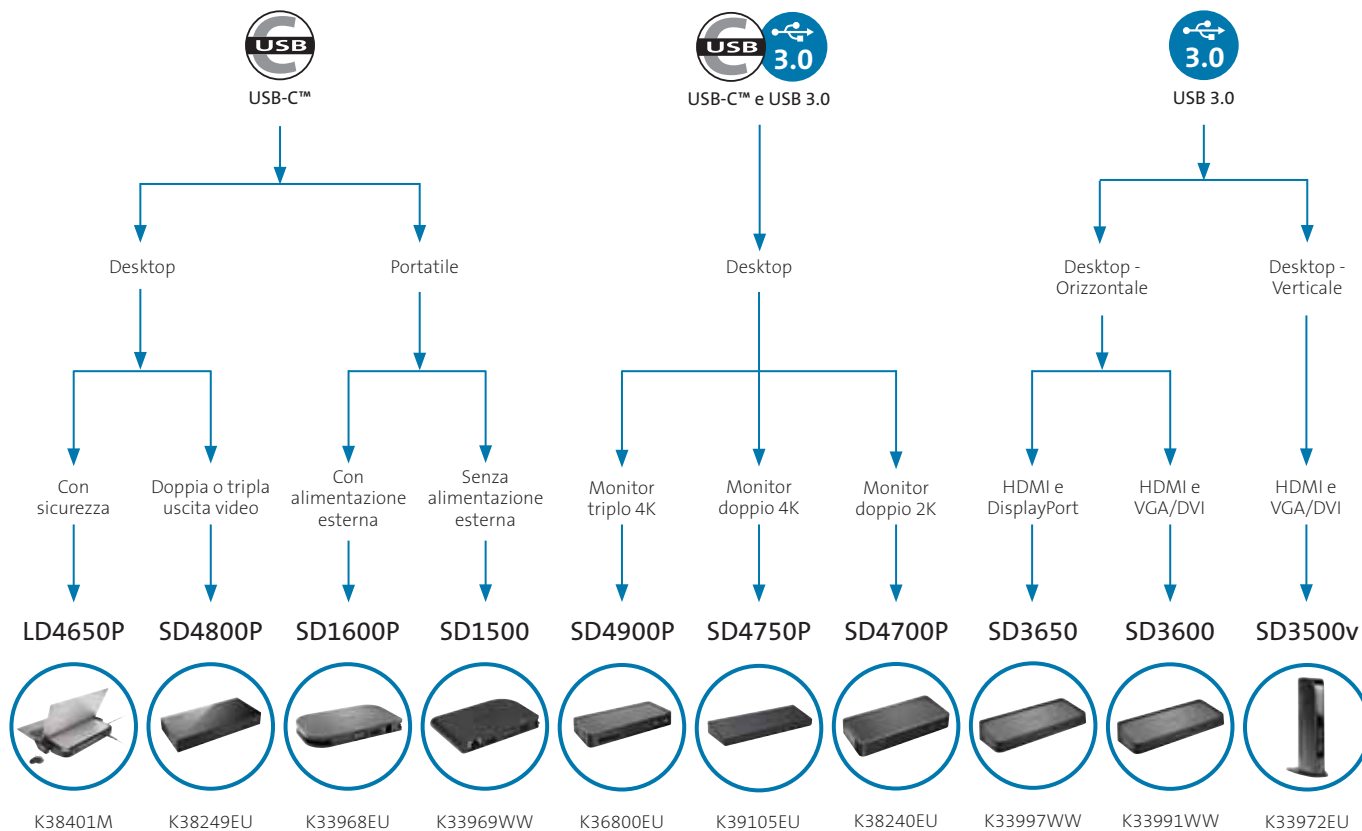

Consultare le specifiche dei singoli prodotti alle pagine 54-56