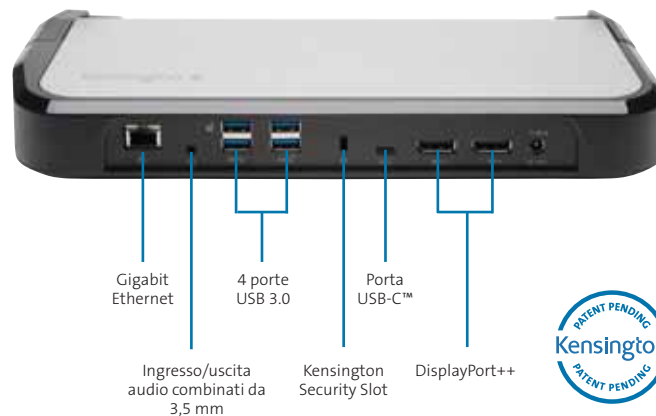

Bracci di sicurezza regolabili

Compatibile con laptop da 11"-15" sottili e leggeri

Collegamenti posteriori

La tecnologia del lucchetto smart K-Fob™

La sicurezza della crittografia abbinata alla semplicità del blocco senza chiave

Docking station Thunderbolt™ 3 LD5400T con lucchetto smart K-Fob™

Multiutente con controllo di amministrazione - K39470M

Per hot-desking, hoteling e/o spazi di lavoro condivisi

- Tecnologia Thunderbolt™ con velocità di trasferimento dati fino a 40 Gbps
- 5K (5120x2880 a 60 Hz) per un monitor singolo o 4K (4096x2160 a 60 Hz) per due monitor
- Power Delivery da 85 W per modelli compatibili
- Per laptop sottili e leggeri con schermo da 11-15"
- Compatibile con Windows® 10 e macOS® 10.13 o versioni successive

Docking station universale USB-C™ LD4650P con lucchetto smart K-Fob™

Multiutente con controllo di amministrazione - K38401M

Per hot-desking, hoteling e/o spazi di lavoro condivisi

- Tecnologia USB-C™ con velocità di trasferimento dati fino a 10 Gbps
- Uscita video 2K per doppio monitor
- Power Delivery da 60W per modelli compatibili
- Per laptop sottili e leggeri con schermo da 11-15"
- Compatibilità con Windows® 10

Docking Station universale USB 3.0 SD3500v

K33972EU

- Uscita video per monitor doppio da 2K tramite HDMI e DVI
- Adattatori da DVI a VGA e da DVI ad HDMI inclusi per un'eccellente compatibilità con i monitor
- Trasferimento dati SuperSpeed fino a 5 Gbps
- Connessione Gigabit Ethernet per la rete cablata e l'accesso a Internet
- Audio 2.0 per una qualità del suono migliore
- Compatibile con Windows® 10, 8.1, 8 e 7 e Mac OS® 10.13