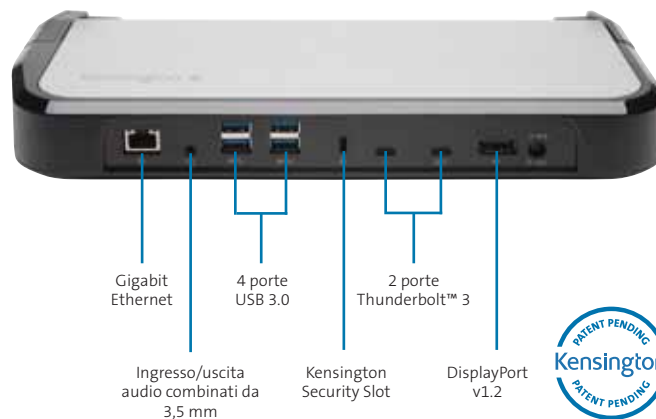

Docking station Thunderbolt™ 3 LD5400T con lucchetto smart K-Fob™

Multiutente con controllo di amministrazione - K39470M

Per hot-desking, hoteling e/o spazi di lavoro condivisi

- Tecnologia Thunderbolt™ con velocità di trasferimento dati fino a 40 Gbps
- 5K (5120x2880 a 60 Hz) per un monitor singolo o 4K (4096x2160 a 60 Hz) per due monitor
- Power Delivery da 85 W per modelli compatibili
- Per laptop sottili e leggeri con schermo da 11-15"
- Compatibile con Windows® 10 e macOS® 10.13 o versioni successive

Docking station universale USB-C™ LD4650P con lucchetto smart K-Fob™

Multiutente con controllo di amministrazione - K38401M

Per hot-desking, hoteling e/o spazi di lavoro condivisi

- Tecnologia USB-C™ con velocità di trasferimento dati fino a 10 Gbps
- Uscita video 2K per doppio monitor
- Power Delivery da 60W per modelli compatibili
- Per laptop sottili e leggeri con schermo da 11-15"
- Compatibilità con Windows® 10