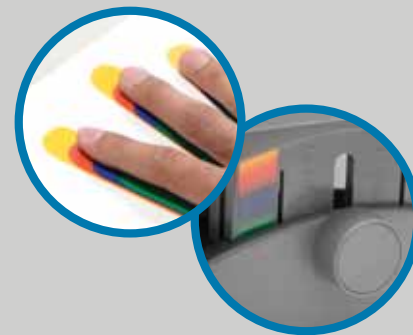

Ogni prodotto SmartFit® dispone di una regolazione mediante codice a colori per un adattamento ottimale. Dopo aver misurato la tua mano, usa la tabella inclusa per stabilire il tuo colore comfort SmartFit®. Regola quindi il prodotto SmartFit® di conseguenza.