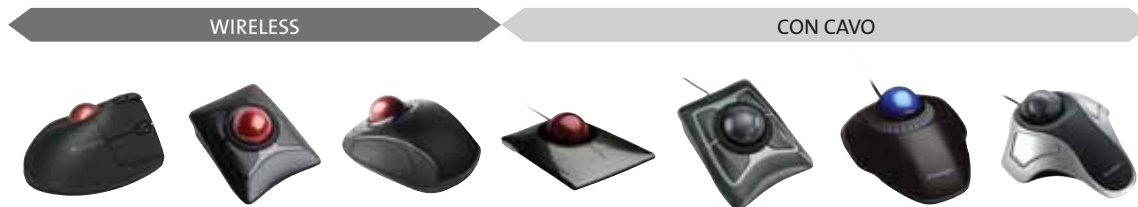

Trackball wireless verticale Pro Fit® Ergo	Trackball wireless Expert Mouse®	Trackball portatile wireless Orbit®	Trackball con cavo SlimBlade™	Trackball ottica con cavo Expert Mouse®	Trackball con cavo Orbit™ con rotella di scorrimento	Trackball ottica con cavo Orbit™
Codice articolo	K75326WW	K72359WW	K72352EU	K72327EU	64325	K72337EU K72500WW	64327EU
Wireless	✓	✓	✓				
Con cavo				✓	✓	✓	✓
Connettività				USB	USB	USB	USB
Crittografia AES			✓				
Dimensioni della sfera	34mm	55mm	32mm	55mm	55mm	40mm	40mm
Rotella di scorrimento	✓	✓	✓ (touch)		✓	✓	
Pulsanti	10	4	2	4	4	2	2
Poggiapolsi rimovibile		✓			✓	✓	
Ambidestro		✓	✓	✓	✓	✓	✓
KensingtonWorks™ *	✓	✓	✓	✓	✓	✓	✓