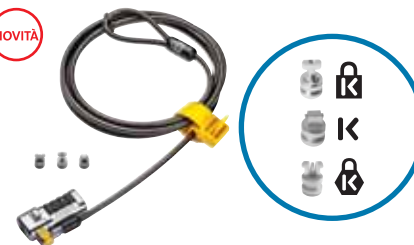

Tre ancoraggi ClickSafe® si adattano agli slot Kensington standard (T-Bar™), Wedge o Nano Security Slot™, indipendentemente dal marchio o dalla generazione.

La tecnologia di bloccaggio ClickSafe® consente di collegare l'estremità del lucchetto con una mano e un singolo clic

La cerniera girevole e rotante garantisce libertà di movimento, consentendo un facile inserimento della chiave

Lucchetti per laptop 3-in-1 ClickSafe®

NOVITÀ

ClickSafe® 2.0 3-in-1 con chiave

K68102EU

- Protegge i dispositivi tramite Kensington Security Slot™ standard (T-Bar™), slot Wedge o Nano Security Slot™
- Garantisce la sicurezza dei computer portatili con un solo clic, aumentando la conformità dei dipendenti
- Sistema con chiave da 5 mm standardizzato su tutta la gamma, una chiave master su tipi di lucchetto misti
- La cerniera girevole e rotante offre libertà di movimento, consentendo un facile inserimento della chiave
- Cavo in acciaio al carbonio resistente al taglio
- Programma Register & Retrieve™

NOVITÀ

ClickSafe® 3-in-1 con combinazione

K68105EU

- Protegge i dispositivi tramite Kensington Security Slot™ standard (T-Bar™), slot Wedge o Nano Security Slot™
- Garantisce la sicurezza dei computer portatili con un solo clic, aumentando la conformità dei dipendenti
- Codice numerico a quattro rotelle con 10.000 combinazioni possibili
- La cerniera girevole e rotante garantisce libertà di movimento
- Cavo in acciaio al carbonio resistente al taglio
- Programma Register & Retrieve™