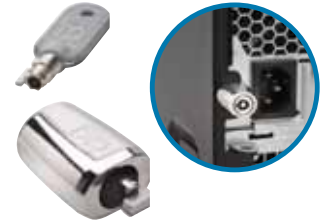

Lucchetto con combinazione per laptop portatile

K64670EU

- Tecnologia di blocco T-Bar™ con supporto per Kensington Security Slot™ standard
- Codice a quattro rotelle reimpostabile con 10.000 combinazioni possibili
- Design con pulsanti per l'installazione del lucchetto con una sola mano
- Cavo in acciaio al carbonio autoavvolgente
- Programma Register & Retrieve™

Kit di bloccaggio 2.0 per desktop e periferiche

K64424WW

- Tecnologia di blocco T-Bar™ con supporto per Kensington Security Slot™ standard
- Due adattatori e il sistema di bloccaggio dei cavi proteggono le periferiche
- La piastra di ancoraggio consente di bloccare in sicurezza persino dispositivi che non dispongono di un Kensington Security Slot™
- Cavo in acciaio al carbonio resistente al taglio