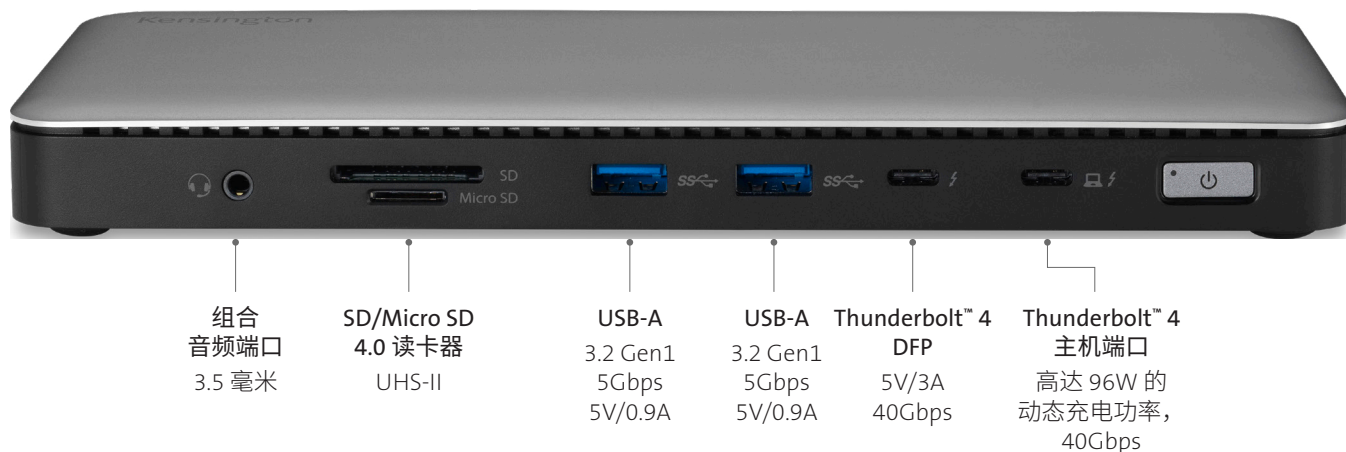

SD5765T Thunderbolt™ 4 双路 4K 扩展坞站 (Dfs)

部件号: K34112NA/WW | UPC 代码: 0 85896 34112 3

正面