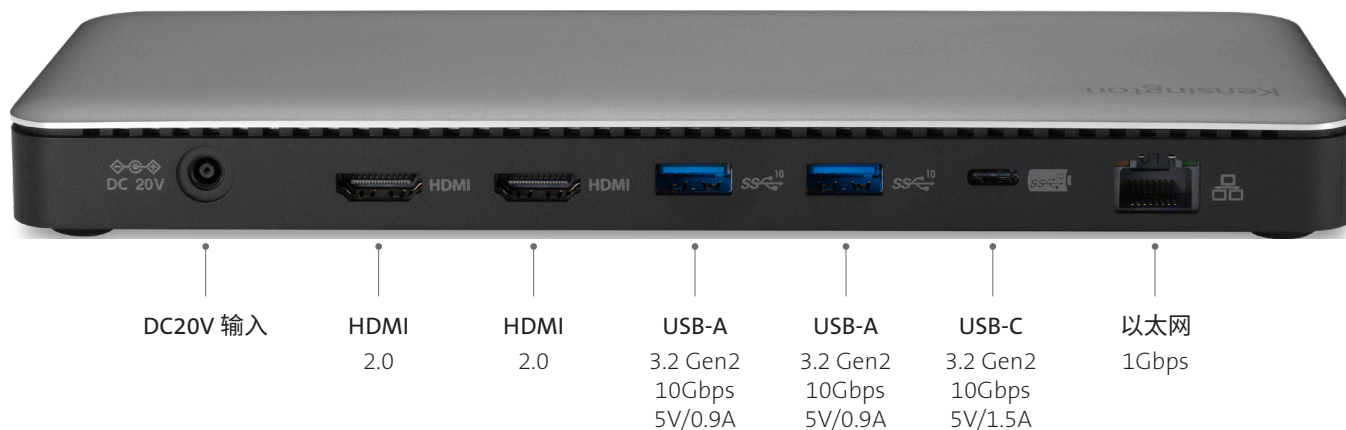

SD5765T Thunderbolt™ 4 双路 4K 扩展坞站 (Dfs)

部件号: K34112NA/WW | UPC 代码: 0 85896 34112 3

正面

背面