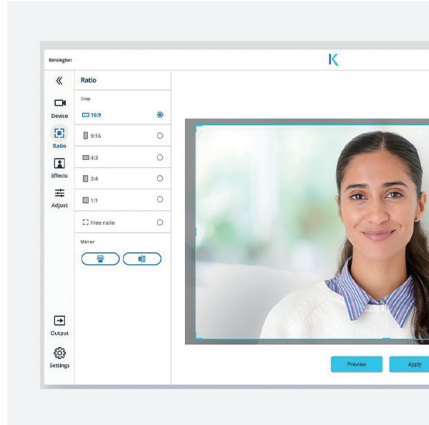

W2050 Pro 1080p Webcam med autofokus

Varenummer: K81176WW | UPC-kode: 0 85896 81176 3

Vis dig selv, dit team eller din baggrund.

Den viden, man skal have om teknologi og software for at kunne opsætte en optimeret videokonferenceløsning, kan være overvældende. Professionelle har brug for en løsning, der giver en mere enkel oplevelse. Kensingtons W2050 Pro 1080p Webcam med autofokus har et bredt 93°-visningsfelt, som er velegnet til teammøder, forelæsninger og produktpræsentationer, og som tilfører det professionelle touch fra de nyeste videokonferenceapplikationer. W2050 giver din videokonferenceoplevelse et løft med video i høj kvalitet (1080p ved 30 fps) samt dynamisk 2 x zoom, to retningsuafhængige stereomikrofoner, fleksibel kameraplacering og bedre billedbehandling ved ringe belysning.

Funktionerne omfatter:

- Optimeret til Microsoft Teams, Zoom og mere
- Bredt 93° visningsfelt gør det muligt at se flere deltagere
- Mulighed for at tilpasse videoindstillinger med Kensington Konnect™
- Elektronisk panorering, vipning og 2 x zoom for ændringer i fokuspunkt
- Manuel 37° lodret og 360° vandret justering
- Stor sensorstørrelse sikrer gode billeder selv ved lav belysning
- Retningsuafhængig mikrofon med støjreduktion
- Grundigt testet og godkendt til aftørringsbeskyttelse

Enkel og stærk software

Tilpas dine videoindstillinger med et tryk på en knap. Brug Kensington Konnect™ til at optimere fokus, belysning og oplevelse i enhver situation.

Bred videoramme med privatlivsbeskyttelse

Det 93° diagonale visningsfelt er velegnet til teammøder, forelæsninger eller til produktpræsentationer. Det integrerede linsedæksel giver dig mulighed for at kontrollere, hvornår du ses.

Alsidede positioneringsmuligheder