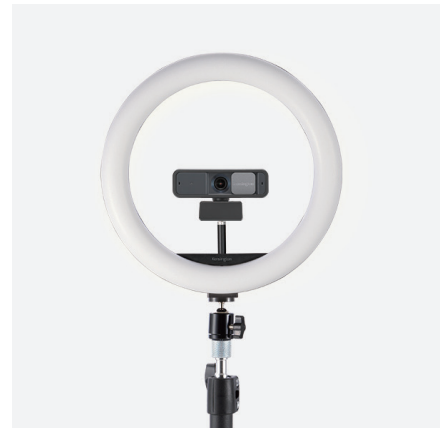

Funktionerne omfatter:

- Optimeret til Microsoft Teams, Zoom og mere
- Bredt 93° visningsfelt gør det muligt at se flere deltagere
- Mulighed for at tilpasse videoindstillinger med Kensington Konnect™
- Elektronisk panorering, vipning og 2 x zoom for ændringer i fokuspunkt
- Manuel 37° lodret og 360° vandret justering
- Stor sensorstørrelse sikrer gode billeder selv ved lav belysning
- Retningsuafhængig mikrofon med støjreduktion
- Grundigt testet og godkendt til aftørringsbeskyttelse

Det 93° diagonale visningsfelt er velegnet til teammøder, forelæsninger eller til produktpræsentationer. Det integrerede linsedæksel giver dig mulighed for at kontrollere, hvornår du ses.

Alsidede positioneringsmuligheder

Juster manuelt dit webcam op til 37° lodret og 360° vandret for at sikre de bedste kameravinkler. Tag styringen med elektronisk panorering, vipning og 2x zoom (ePTZ) til at præsentere dig, dine produkter eller dit team.

Retningsuafhængige stereomikrofoner

To mikrofoner med støjr reducerede teknologi sikrer, at du lyder professionel ved hvert møde og hver præsentation.

Kompatibelt med Kensington Ecosystem

Opret en skræddersyet opsætning med udgangspunkt i dit miljø ved at kombinere med et bordstativ (K87651WW) og ringlys (K87653WW) – andet tilbehør er også tilgængeligt.