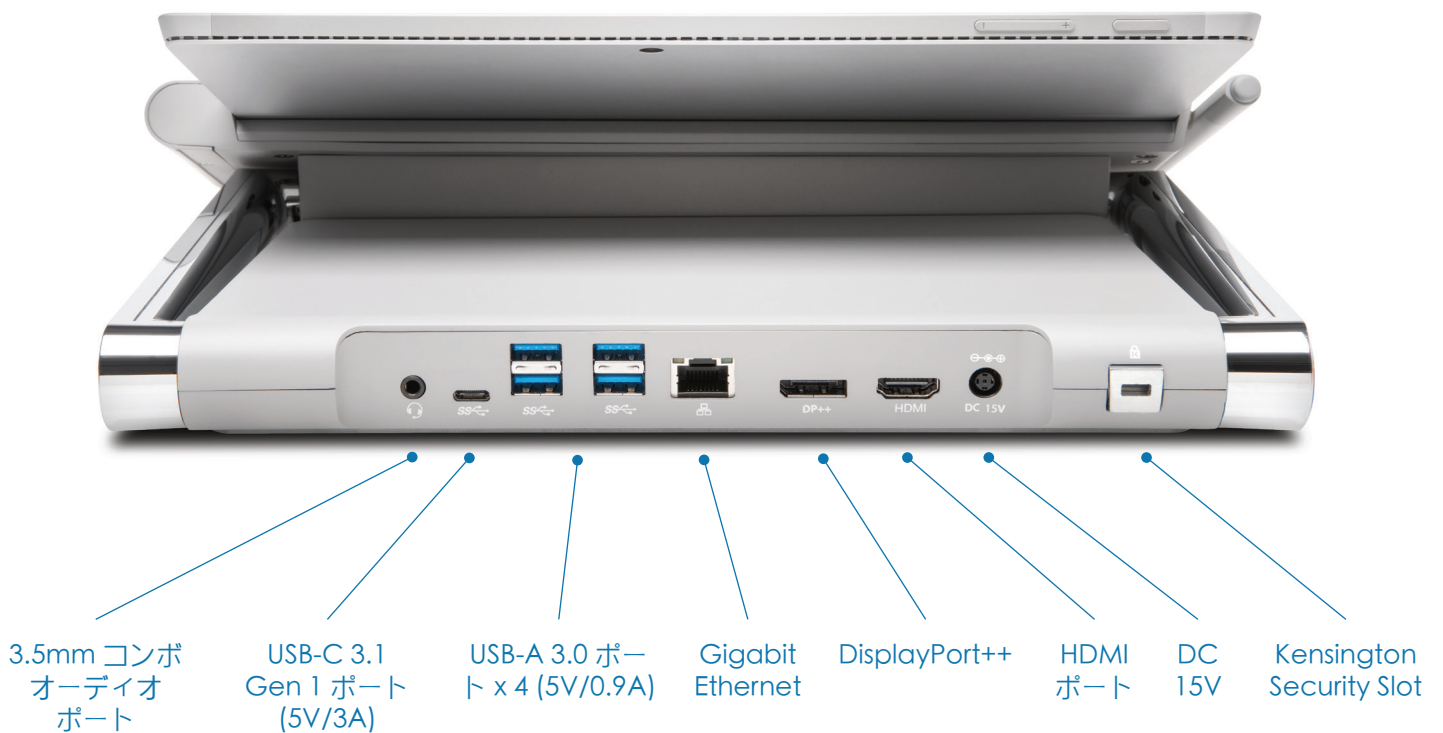

All specifications are subject to change without notice. Please check with your supplier for exact offers.
Products may not be available in all markets. Brand and product names mentioned are trademarks of their respective companies.