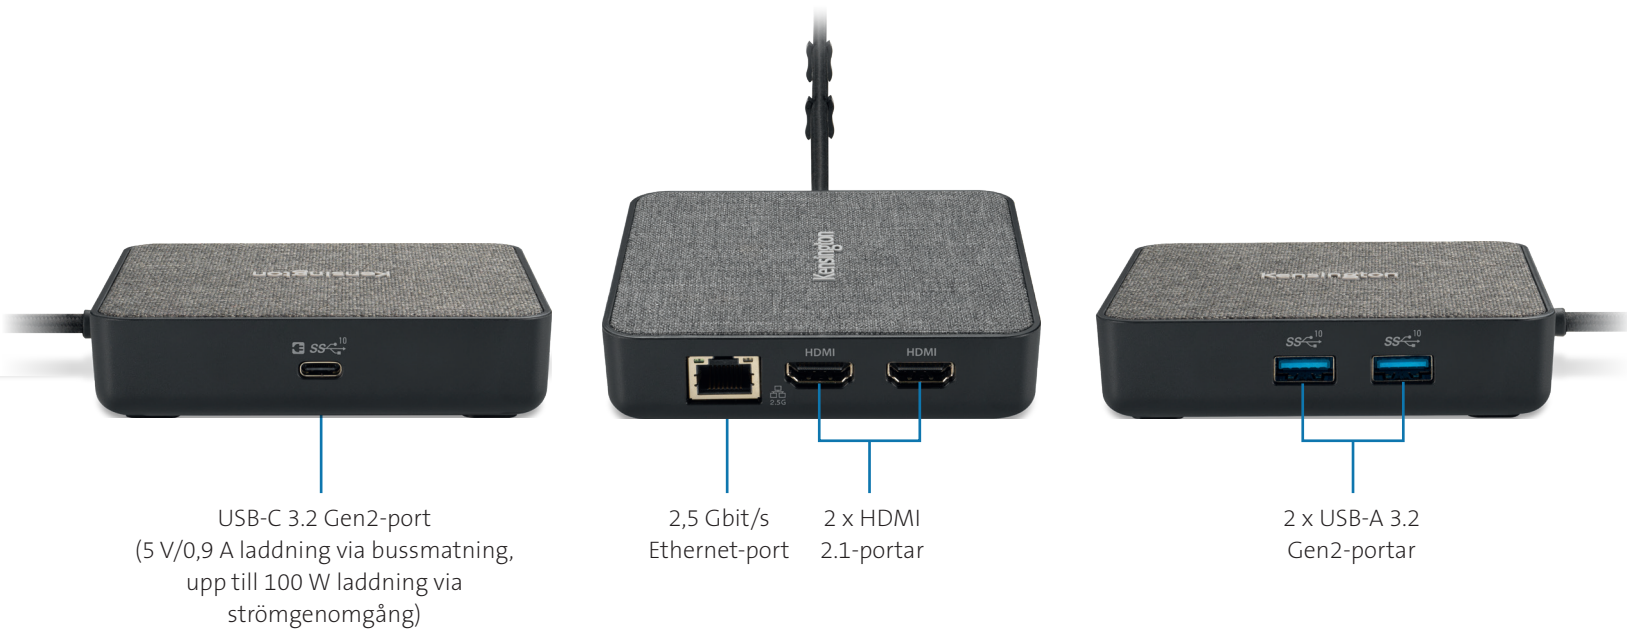

Kensington®

MD125U4 USB4 Bärbar dockningsstation (DFS)

Artikelnummer: K32857WW | UPC-kod: 0 85896 32857 5

En högpresterande och bärbar USB4-docka för din Surface.

Den innovativa bärbara dockningsstationen MD125U4 USB4 har USB4-teknikens styrka för att öka produktiviteten och hjälpa dig att få ut så mycket som möjligt av din Surface, oavsett om du sitter vid skrivbordet eller är på resande fot.

Med kraften från USB4, inklusive stöd för dubbel 4K, upp till 40 Gbit/s uppströmshastighet och upp till 100 W strömgenomgång maximerar MD125U4 din produktivitet överallt.

Ett perfekt val för hybridarbetare som vill resa lättare och smidigare eftersom strömgenomgången tar bort behovet av att resa med en extra strömadapter. En mängd olika portar för produktivitet minimerar behovet av ytterligare adaptrar.

Oavsett om du sitter vid skrivbordet eller är på resande fot är MD125U4 den perfekta mobildockan för din Surface.

Egenskaper inkluderar:

- Inbyggt samarbete med Microsoft genom användning av USB4-teknik för Surface
- Stödjer USB4, Thunderbolt 3-, Thunderbolt 4- och USB-C 3.2-enheter
- 2 x 2.1 HDMI-portar ger upp till 4K vid 120 Hz för dubbla skärmar
- Strömförsörjs av en USB-C-ansluten strömadapter eller av Surface batteri på resor
- 1 x USB-C 3.2 Gen2-port, 2 x USB-A 3.2 Gen2-portar och 1 x 2,5 Gbps Ethernet-port
- Rymms enkelt i ryggsäck för produktivitet på språng
- Den mjuka tygdesignen kompletterar din arbetsyta

Designed for

MD125U4 USB4 Bärbar dockningsstation (DFS)

Artikelnummer: K32857WW | UPC-kod: 0 85896 32857 5

MD125U4 USB4 Bärbar dockningsstation (DFS)

Artikelnummer: K32857WW | UPC-kod: 0 85896 32857 5

Exklusivt designad för Surface