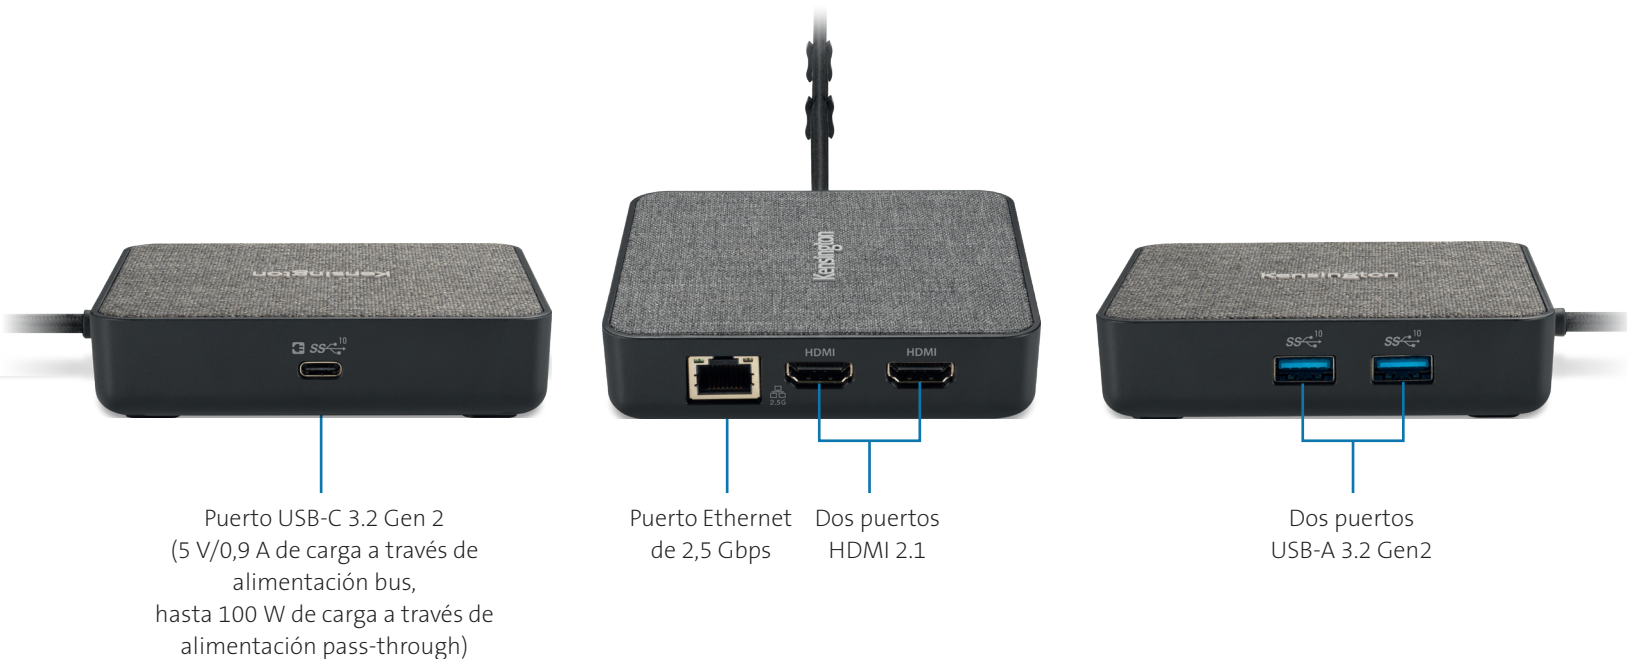

Replicador de puertos portátil USB4 MD125U4 (DFS)

Número de referencia: K32857WW | Código UPC: 0 85896 32857 5