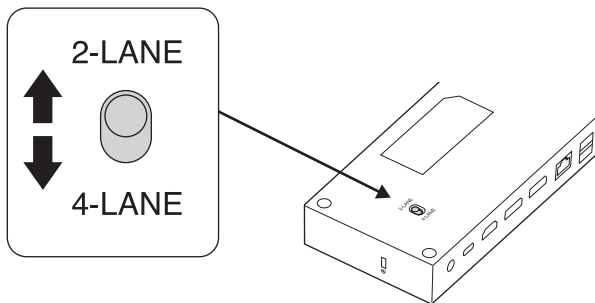

3X						
	DP++	DP++	HDMI			
2-Lane * HBR2 (DP-1.2)	1600*900 @60HZ	1600*900 @60HZ	1600*900 @60HZ	USB 3.1 Gen2 (10Gbps)	USB 3.1 Gen1 (5Gbps)	1000Mbps
2-Lane * HBR3 (DP-1.3)	1920*1080 @60HZ	1920*1080 @60HZ	1920*1080 @60HZ			
4-Lane ** HBR2 (DP-1.2)	1920*1080 @60HZ	1920*1080 @60HZ	1920*1080 @60HZ	USB 2.0 (480Mbps)	USB 2.0 (480Mbps)	100Mbps
4-Lane ** HBR3 (DP-1.3)	3840*2160 @30HZ	3840*2160 @30HZ	3840*2160 @30HZ