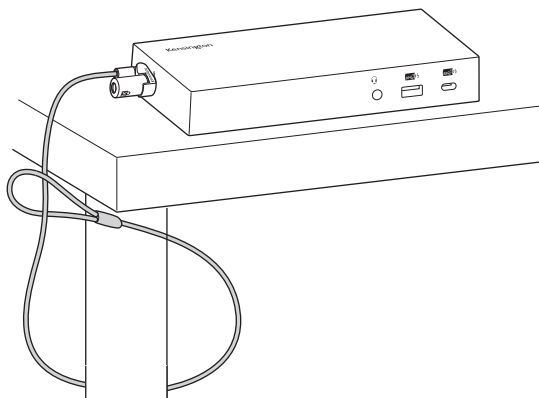

TR Tavsiye edilen

GR Συνιστάται

CN 推荐

JP 推奨

AE

موصى به

K65020WW MicroSaver® 2.0 Keyed Lock

- | | | | |
|-----------|-------------------------|-----------|--------------------------|
| GB | * Sold separately | PL | * Sprzedawane oddzielnie |
| DE | * Separat erhältlich | CZ | * Prodává se samostatně |
| FR | * Vendu séparément | SK | * Predáva sa samostatne |
| NL | * Sold Separately | HU | * Külön vásárolható meg |
| ES | * Se vende por separado | RO | * Comercializat separat |
| IT | * Venduto separatamente | RU | * Продается отдельно |
| PT | * Vendido em separado | UA | * Продається окремо |
| DK | * Skal købes separat | KZ | * Бөлек сатылады |
| NO | * Selges separat | TR | * Ayrıca Satılır |
| SE | * Säljs separat | GR | * Πωλείται ξεχωριστά |
| FI | * Myydään erikseen | CN | * 单独出售 |
| EE | * Müüakse eraldi | JP | * 別売 |
| LV | * Iegādājams atsevišķi | AE | * يُباع بشكل منفصل |
| LT | * Įsigijama atskirai | | |