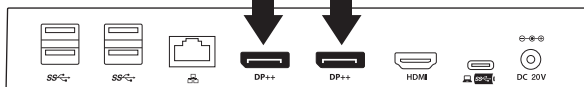

4

DisplayPort

DisplayPort