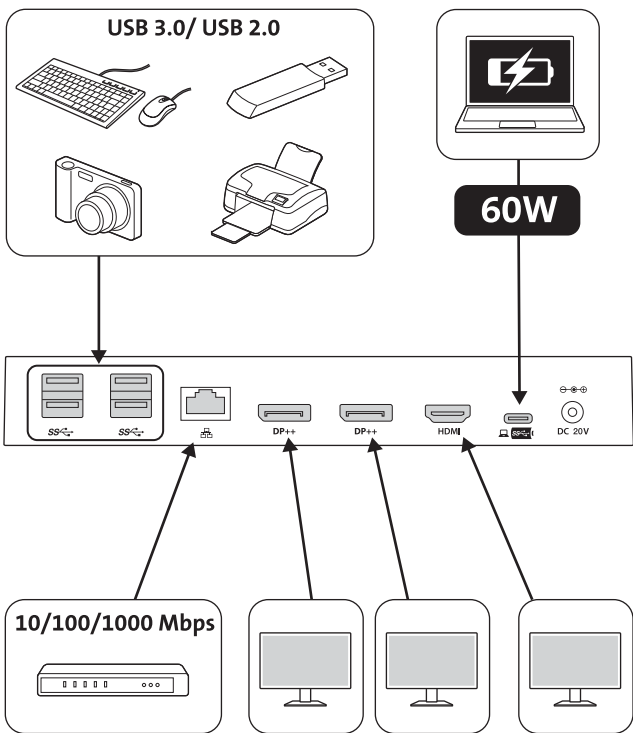

EU

2

3

BC 1.2 *

- GB** * USB Battery Charging 1.2-compliant devices
- DE** * USB-Batterie zum Laden mit 1,2A kompatibler Geräte
- FR** * Chargeur USB 1.2 pour les appareils conformes
- NL** * Batterij opladen via USB 1.2-compatibele apparaten
- ES** * Dispositivos compatibles con el cargador USB 1.2 para baterías
- IT** * Dispositivi conformi alle specifiche USB Battery Charging 1.2
- PT** * Dispositivos de carregamento de bateria compatíveis com USB 1.2
- DK** * USB-batteri oplader 1.2-kompatible enheder
- NO** * Enheter som er kompatibel med USB 1.2 batterilading
- SE** * Använd enheter kompatibla med USB-batteriladdning 1.2.
- FI** * USB-akkulaturin 1.2 kanssa yhteensopivat laitteet
- EE** * USB-akulaadimise standardiga 1.2 ühilduvad seadmed
- LV** * Ar USB akumulatoru uzlādes specifikāciju 1.2 saderīgas ierīces
- LT** * USB baterijos įkrovimas 1.2 versijos suderinamiems įrenginiams
- PL** * Urządzenia zgodne z ładowaniem USB 1.2
- CZ** * Zařízení podporující nabíjení baterií prostřednictvím rozhraní USB verze 1.2
- SK** * Zariadenia podporujúce nabíjanie batérie cez USB verzie 1.2
- HU** * USB-akkumulátortöltés 1.2-es szabványnak megfelelő eszközöknél
- RO** * Dispozitive în conformitate cu Încărcare acumulatoroare prin USB 1.2
- RU** * Зарядка аккумулятора USB 1.2 –совместимые устройства
- UA** * Пристрої, що відповідають Плану сумісності 1.2 для заряджання акумуляторів через USB
- KZ** * 1.2 USB батарея зарядтау пішімімен үйлесімді құрылғылар
- TR** * USB Pil Şarjı 1.2 ile uyumlu cihazlar
- GR** * Συσκευές συμβατές με φόρτισης πλατάριας USB 1.2
- CN** * USB 电池充电 1.2 兼容设备
- JP** * USB バッテリー充電 1.2 互換機器
- AR** * الإصدار USB 1.2 أجهزة متوافقة مع شحن بطارية *

4

DisplayPort

DisplayPort

HDMI

5
a

b

1

*