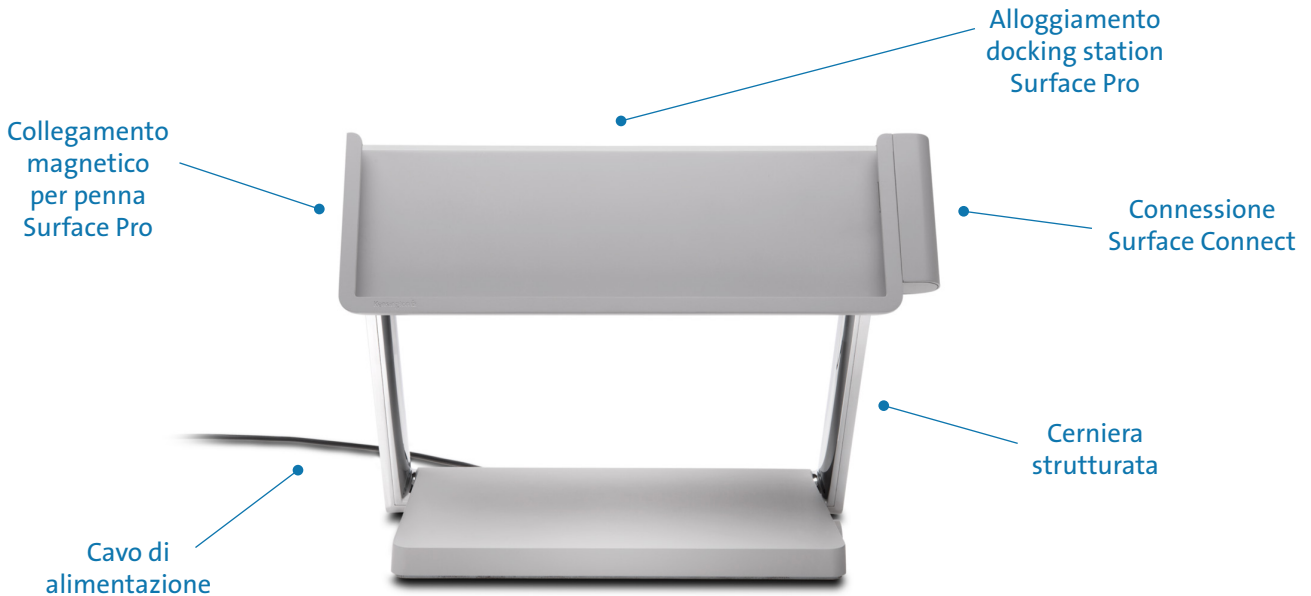

LATO ANTERIORE

LATO POSTERIORE