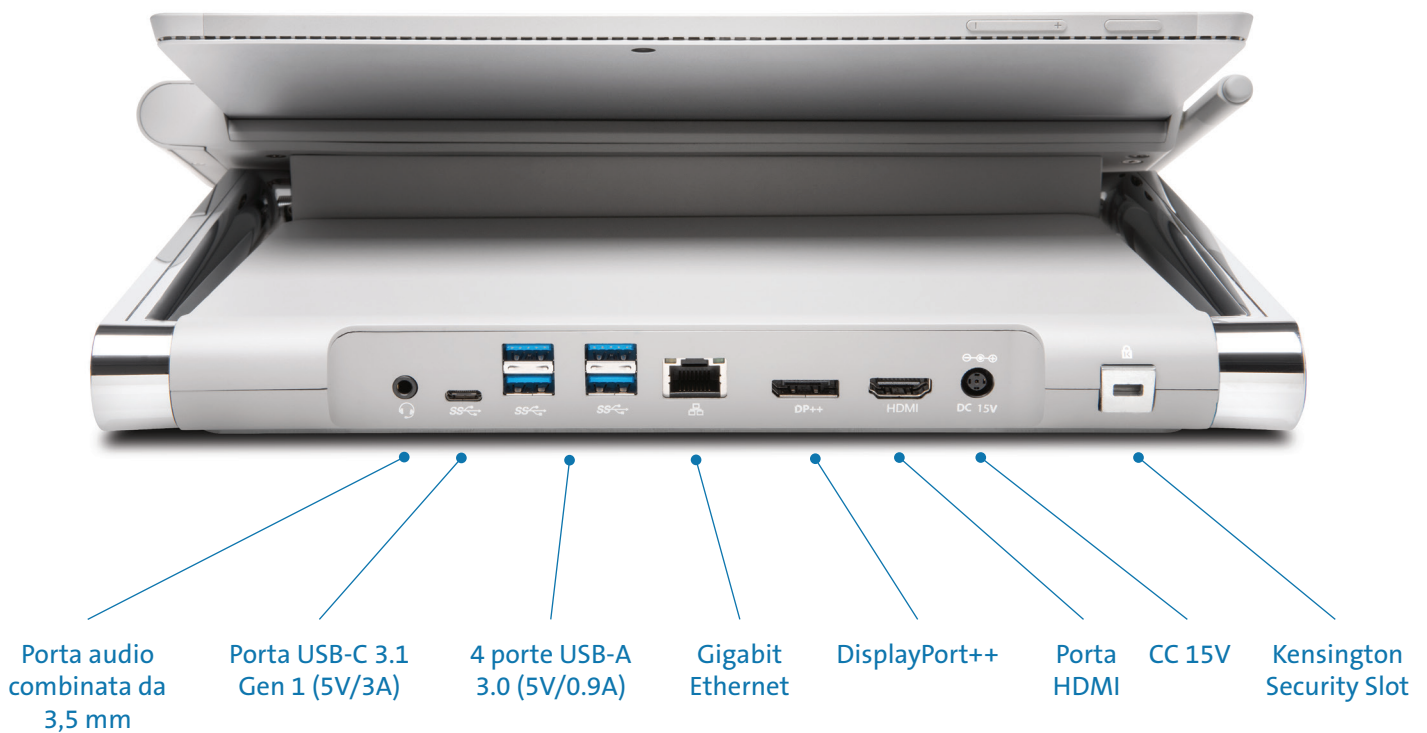

Tutte le specifiche sono soggette a modifiche senza preavviso. Si prega di verificare con il fornitore per le offerte esatte. I prodotti potrebbero non essere disponibili in tutti i mercati. I nomi dei marchi e dei prodotti citati sono marchi delle rispettive società.