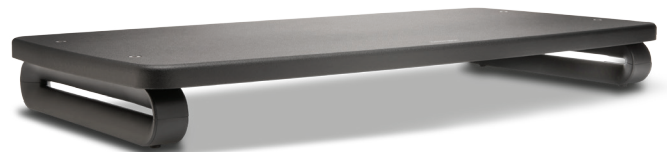

## Levante su monitor para una visualización óptima Soporte para monitor SmartFit® extra ancho para pantallas de hasta 27"

El sistema SmartFit patentado de Kensington le ayuda a colocar su monitor a la altura correcta sin necesidad de un especialista, reduciendo el dolor cervical y dorsal y el cansancio ocular. El soporte extra ancho tiene tres ajustes de altura y se puede adaptar a monitores grandes al mismo tiempo que deja espacio de almacenamiento bajo la plataforma para adaptarla a un teclado de tamaño completo y saca el máximo partido de la superficie de su escritorio.

### Características y ventajas:

- **El sistema SmartFit®** le permite ajustar la altura del monitor al color de su comodidad personal colocando los elevadores en su sitio
- **El soporte** coloca el monitor a la altura de la vista para reducir la fatiga en el cuello y los ojos
- **Diseño de plataforma universal extra ancha** que se adapta a cualquier monitor de hasta 27 pulgadas y 18 kg (40 lbs)
- **Optimización del escritorio** gracias a los 524 mm (20,62") de anchura entre las patas del soporte, el espacio suficiente para albergar un teclado de tamaño normal debajo de la plataforma

Soporte para monitor SmartFit® extra ancho para pantallas de hasta 27"

K52797WW