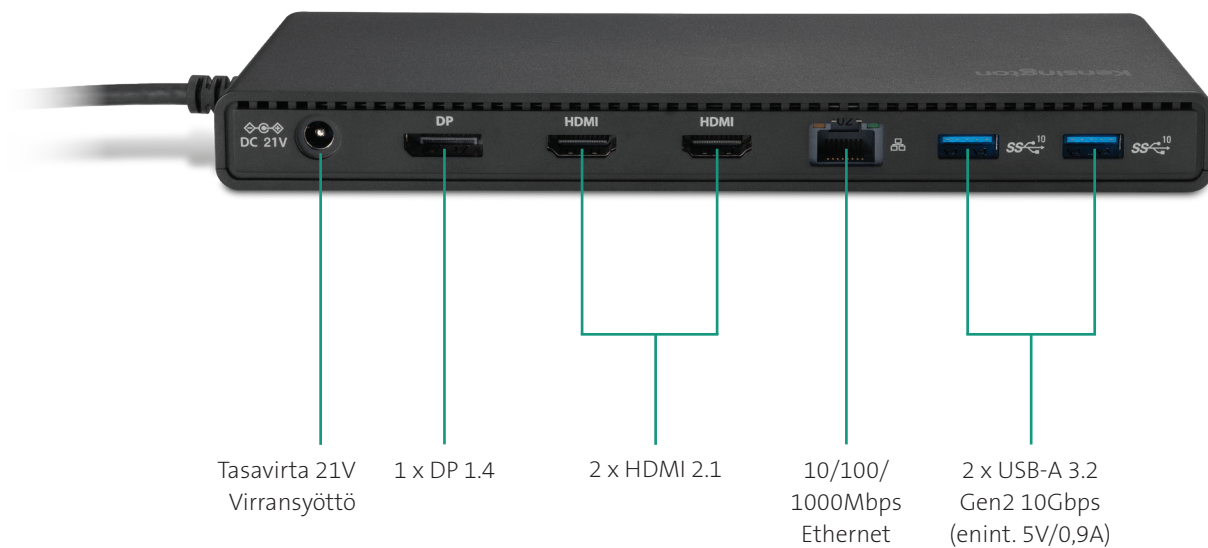

SD4842P USB-C® 10Gbps Triple Video ajuriton telakointiasema

Tuotenumero: K32810EU | EAN-koodi: 5 028252 637619

Vastuullinen telakka kolmelle näytölle.

Ihanteellinen ammattilaisille, jotka tarvitsevat plug and play -telakointiratkaisun USB-C kannettaville, ja organisaatioille, jotka asettavat vastuullisuuden etusijalle: SD4842P USB-C® 10Gbps Triple Video telakointiasema tehostaa visuaalista tuottavuutta.

Laajenna näyttöjäsi helppokäyttöisellä telakalla, joka parantaa työnkulkua.

Laitteen ominaisuuksiin kuuluu:

- Tuki jopa 3 ulkoiselle näytölle (1080p taajuudella 120Hz) DP:n ja HDMI:n® kautta
- Muovinen ulkokotelo sisältää 73% kuluttajilta kerättyä kierrätysmateriaalia
- Plug and play -ratkaisu seuraaville: Thunderbolt™ 4, Thunderbolt™ 3, USB4® ja USB-C® Alt-Mode
- Jopa 100W:n kannettavan lataus samalla, kun ladataan yhdistettyjä laitteita
- Kompakti GaN-virransyöttöyksikkö parantaa sähkötehokkuutta
- 5 x plug & charge USB portit, Gigabit Ethernet portti ja yhdistelmä-ääniliitäntä
- Kiinteä isäntäkaapeli takaa luotettavan yhteyden sekä estää kaapelin varastamisen
- Jopa 10 Gbps:n tiedonsiirtonopeus
- Mukana Zero Footprint -piiloasennus ja Kensington-turvalukko
- Maksuton Kensington DockWorks™ ohjelmisto
- Kolmen vuoden rajoitettu takuu

SD4842P USB-C® 10Gbps Triple Video ajuriton telakointiasema

Tuotenumero: K32810EU | EAN-koodi: 5 028252 637619

Etupuoli

Kääntöpuoli

SD4842P USB-C® 10Gbps Triple Video ajuriton telakointiasema

Tuotenumero: K32810EU | EAN-koodi: 5 028252 637619

Kiinteä isäntäkaapeli ja kompakti GaN-virransyöttö

Kiinteä isäntäkaapeli varmistaa luotettavan yhteyden telakan ja kannettavan välillä sekä tarjoaa mielenrauhaa siitä, että kaapelia ei voida varastaa. Kompakti GaN-tekniikkaa hyödyntävä virransyöttöyksikkö parantaa sähkötehokkuutta.