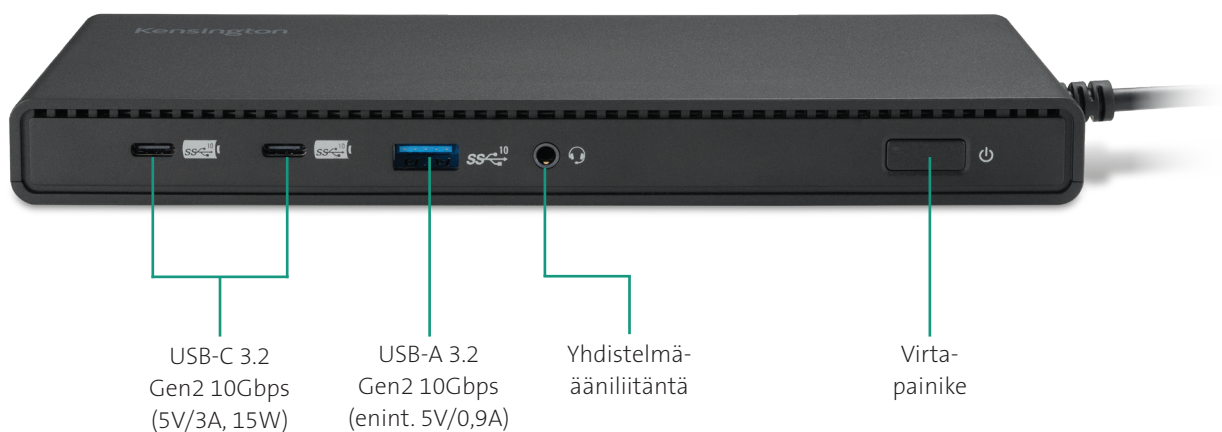

SD4842P USB-C® 10Gbps Triple Video ajuriton telakointiasema

Tuotenumero: K32810EU | EAN-koodi: 5 028252 637619

Vastuullinen telakka kolmelle näytölle.

Ihanteellinen ammattilaisille, jotka tarvitsevat plug and play -telakointiratkaisun USB-C kannettaville, ja organisaatioille, jotka asettavat vastuullisuuden etusijalle: SD4842P USB-C® 10Gbps Triple Video telakointiasema tehostaa visuaalista tuottavuutta.

SD4842P:n ulkokotelo sisältää 73% kierrätettyä muovia, minkä tarkoituksena on pienentää ympäristövaikutustamme.

Tuki enintään 3 ulkoiselle Full HD -näytölle (1080p @ 120Hz) 1 x DP- ja 2 x HDMI-yhteyden kautta; telakka poistaa tarpeen käyttää hankalia verkkolaitteita, sillä se mahdollistaa yhdistettyjen laitteiden lataamisen ilman isäntäkannettavan yhteyttä.

Laajenna näyttöjäsi helppokäyttöisellä telakalla, joka parantaa työnkulkua.

Laitteen ominaisuuksiin kuuluu:

- Tuki jopa 3 ulkoiselle näytölle (1080p taajuudella 120Hz) DP:n ja HDMI:n® kautta
- Muovinen ulkokotelo sisältää 73% kuluttajilta kerättyä kierrätysmateriaalia
- Plug and play -ratkaisu seuraaville: Thunderbolt™ 4, Thunderbolt™ 3, USB4® ja USB-C® Alt-Mode
- Jopa 100W:n kannettavan lataus samalla, kun ladataan yhdistettyjä laitteita
- Kompakti GaN-virransyöttöyksikkö parantaa sähkötehokkuutta
- 5 x plug & charge USB portit, Gigabit Ethernet portti ja yhdistelmä-ääniliitäntä
- Kiinteä isäntäkaapeli takaa luotettavan yhteyden sekä estää kaapelin varastamisen
- Jopa 10 Gbps:n tiedonsiirtonopeus
- Mukana Zero Footprint -piiloasennus ja Kensington-turvalukko
- Maksuton Kensington DockWorks™ ohjelmisto
- Kolmen vuoden rajoitettu takuu

SD4842P USB-C® 10Gbps Triple Video ajuriton telakointiasema

Tuotenumero: K32810EU | EAN-koodi: 5 028252 637619

Etupuoli

Kääntöpuoli

SD4842P USB-C® 10Gbps Triple Video ajuriton telakointiasema

Tuotenumero: K32810EU | EAN-koodi: 5 028252 637619