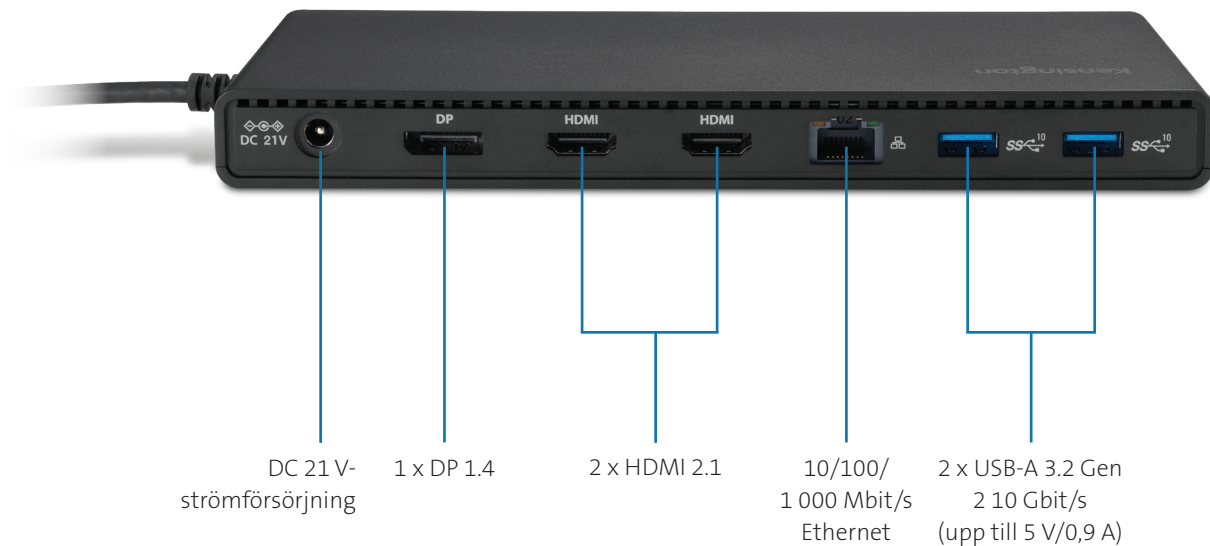

SD4842P EQ USB-C® 10 Gbit/s dockningsstation med trippelvideo och utan drivrutin

Artikelnummer: K32810EU | EAN-kod: 5 028252 637619

Hållbar docka för tre skärmar.

SD4842P USB-C® 10 Gbit/s dockningsstation med trippelvideo förstärker visuell produktivitet och är perfekt för yrkespersoner som kräver en Plug and Play-dockningslösning för bärbara datorer med USB-C och organisationer som prioriterar hållbarhet.

Det yttre höljet på SD4842P består av 73 % av återvunnet material med målet att minska vår miljöpåverkan.

Med stöd för upp till 3 externa Full HD-bildskärmar (1080p vid 120 Hz) via 1 x DP- och 2 x HDMI®-anslutningar avlägsnar dockan behovet av klumpiga adaptrar och laddar anslutna tillbehör utan att behöva en anslutning till den bärbara värddatorn.

Utöka enkelt antalet bildskärmar med en dockningsstation som förbättrar arbetsflödet.

Egenskaper inkluderar:

- Har stöd för upp till 3 externa bildskärmar (1080p vid 120 Hz) via DP och HDMI®
- Det yttre plasthöljet består till 73 % av återvunnet material
- Plug and Play för Thunderbolt™ 4, Thunderbolt™ 3, USB4® och USB-C® Alt-Mode
- Upp till 100 W laddning av bärbar dator och strömförsörjning av anslutna tillbehör
- Kompakt GaN-nättdel med förbättrad strömeffektivitet
- 5 x Plug and Charge USB-portar, Gigabit Ethernet-port och kombinerad ljudport
- Fast värdkabel som garanterar en tillförlitlig anslutning och avskräcker kabelstöld
- Upp till 10 Gbit/s dataöverföringshastighet
- Har Zero-Footprint-montering och ett Kensington-säkerhetslås
- Gratis Kensington Dockworks™-programvara
- 3 års garanti

SD4842P EQ USB-C® 10 Gbit/s dockningsstation med trippelvideo och utan drivrutin

Artikelnummer: K32810EU | EAN-kod: 5 028252 637619

Framsida

Baksida

SD4842P EQ USB-C® 10 Gbit/s dockningsstation med trippelvideo och utan drivrutin