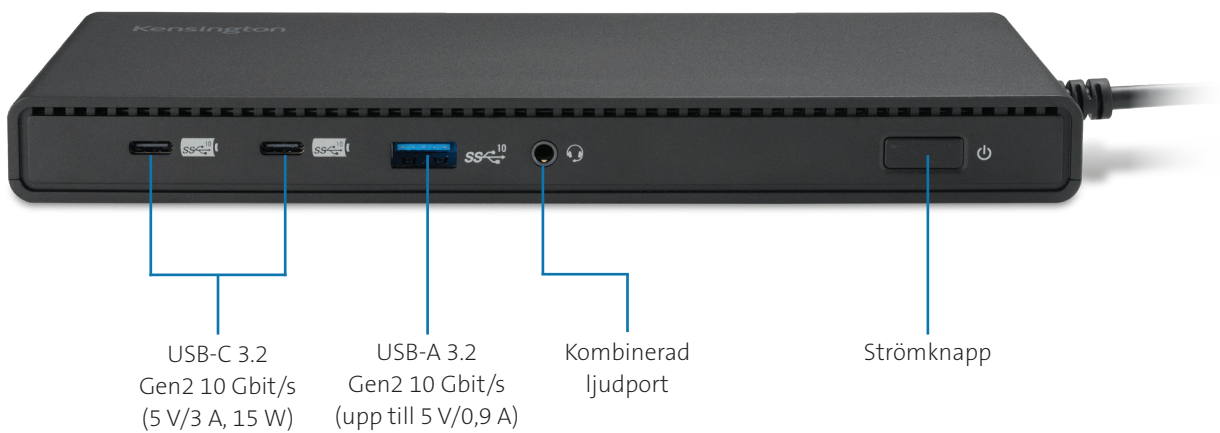

SD4842P EQ USB-C® 10 Gbit/s dockningsstation med trippelvideo och utan drivrutin

Artikelnummer: K32810EU | EAN-kod: 5 028252 637619

Hållbar docka för tre skärmar.

SD4842P USB-C® 10 Gbit/s dockningsstation med trippelvideo förstärker visuell produktivitet och är perfekt för yrkespersoner som kräver en Plug and Play-dockningslösning för bärbara datorer med USB-C och organisationer som prioriterar hållbarhet.

Det yttre höljet på SD4842P består av 73 % av återvunnet material med målet att minska vår miljöpåverkan.

Med stöd för upp till 3 externa Full HD-bildskärmar (1080p vid 120 Hz) via 1 x DP- och 2 x HDMI®-anslutningar avlägsnar dockan behovet av klumpiga adaptrar och laddar anslutna tillbehör utan att behöva en anslutning till den bärbara värddatorn.

Utöka enkelt antalet bildskärmar med en dockningsstation som förbättrar arbetsflödet.

Egenskaper inkluderar:

- Har stöd för upp till 3 externa bildskärmar (1080p vid 120 Hz) via DP och HDMI®
- Det yttre plasthöljet består till 73 % av återvunnet material
- Plug and Play för Thunderbolt™ 4, Thunderbolt™ 3, USB4® och USB-C® Alt-Mode
- Upp till 100 W laddning av bärbar dator och strömförsörjning av anslutna tillbehör
- Kompakt GaN-nättdel med förbättrad strömeffektivitet
- 5 x Plug and Charge USB-portar, Gigabit Ethernet-port och kombinerad ljudport
- Fast värdkabel som garanterar en tillförlitlig anslutning och avskräcker kabelstöld
- Upp till 10 Gbit/s dataöverföringshastighet
- Har Zero-Footprint-montering och ett Kensington-säkerhetslås
- Gratis Kensington Dockworks™-programvara
- 3 års garanti

SD4842P EQ USB-C® 10 Gbit/s dockningsstation med trippelvideo och utan drivrutin

Artikelnummer: K32810EU | EAN-kod: 5 028252 637619

Framsida

Baksida

SD4842P EQ USB-C® 10 Gbit/s dockningsstation med trippelvideo och utan drivrutin