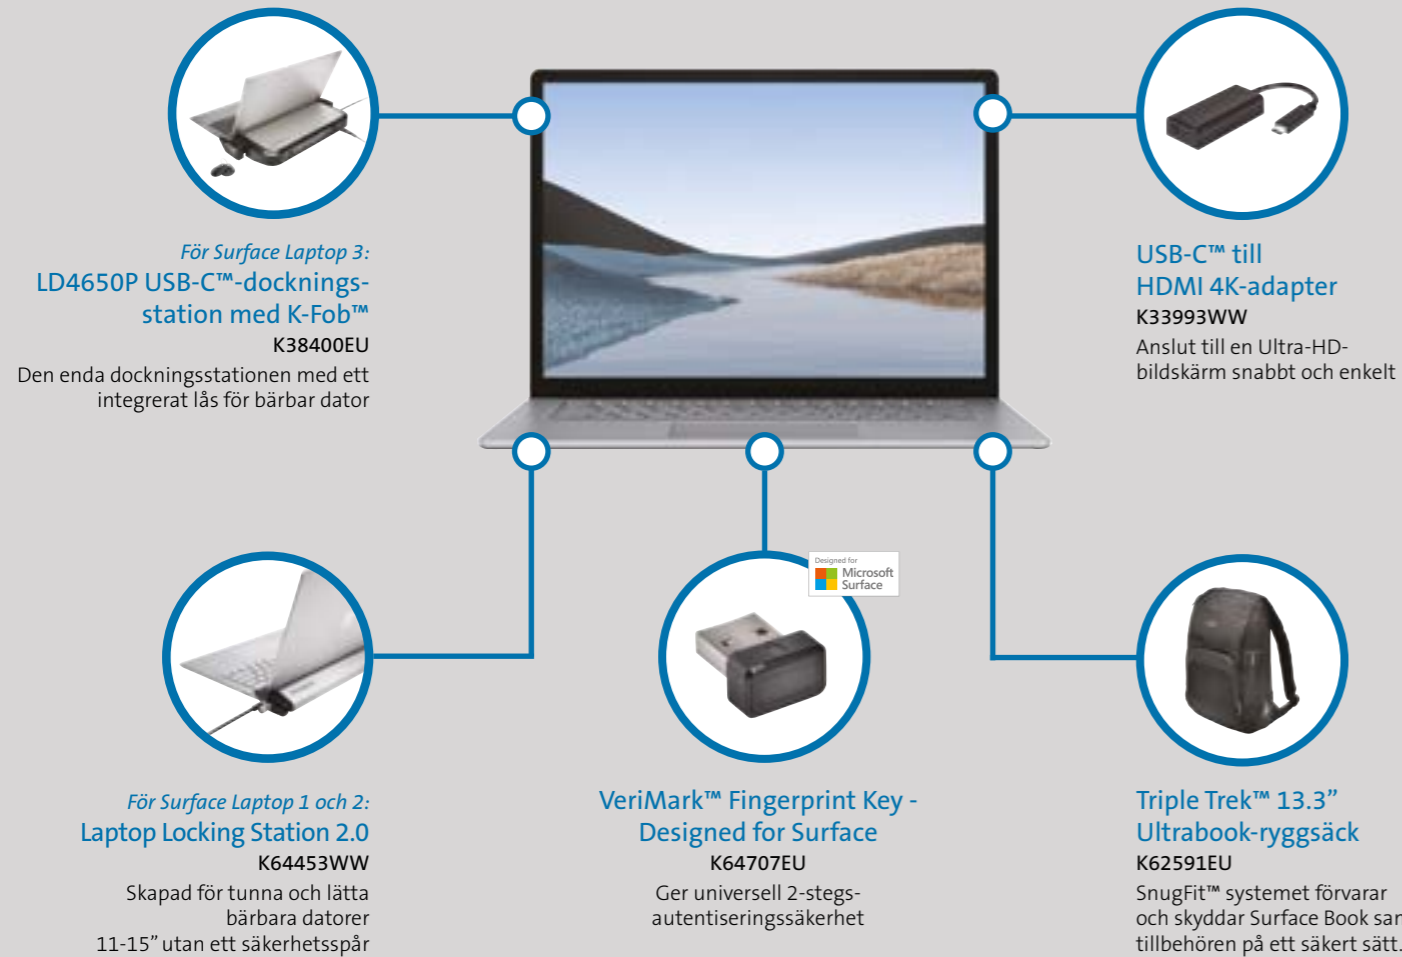

Minskar risken att nyfikna ögon ser konfidentiell information
Kompatibel med Surface Book, Surface Book 2 & Surface Book 3 13.5"

SD1610P USB-C Mobile Dock för Surface enheter
K38365EU

Utökar den enskilda USB-C-porten på Book till HDMI-, VGA- och 2 x USB 3.0-portar.
För Surface Book 2 & Surface Book 3

VeriMark™ IT Fingerprint Key
K64704EU

Stöd för Windows Hello™ och Windows Hello for Business™

13.3" Universal Sleeve
K62610WW

Förstärkt neoprenfodral med mjukt invändigt foder skyddar mot repor

Surface™ Laptop Solutions