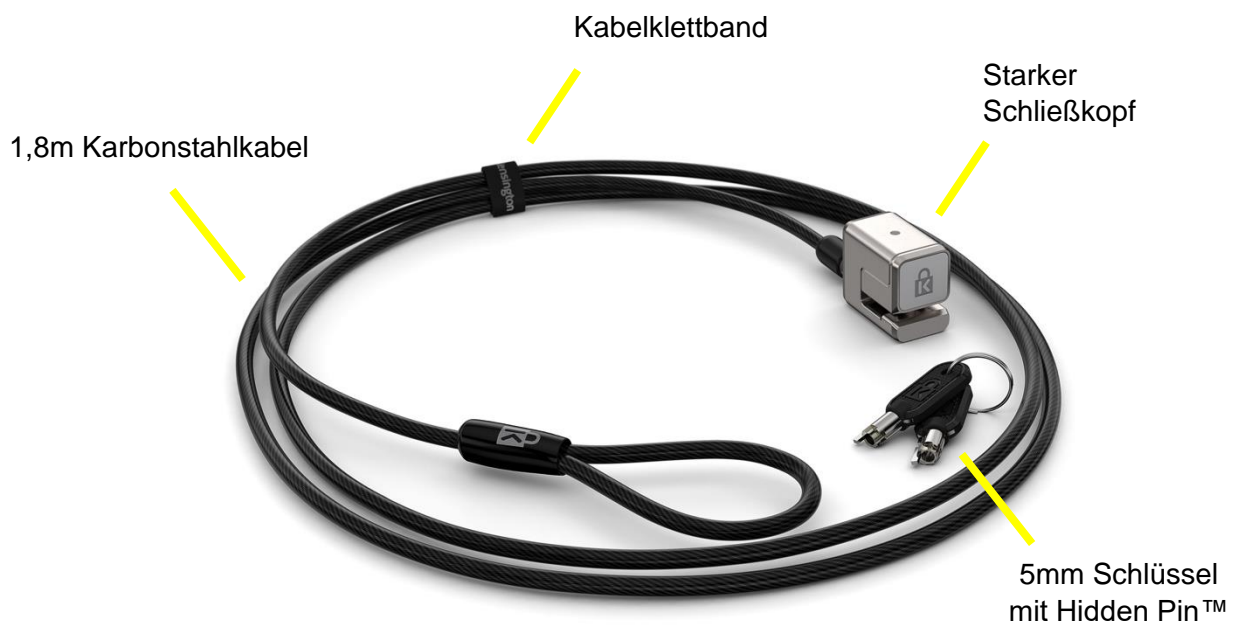

- **Mehrere Artikel**

- Brauner Karton (K62044WW)
- Master Keyed (K62052M)
- Single Keyed (K62052S)

SCHLOSS UND KABEL

Alle Spezifikationen können ohne vorherige Ankündigung geändert werden. Bitte erkundigen Sie sich bei Ihrem Lieferanten nach genauen Angeboten. Produkte sind möglicherweise nicht in allen Märkten verfügbar. Die genannten Marken- und Produktnamen sind Marken ihrer jeweiligen Firmen.