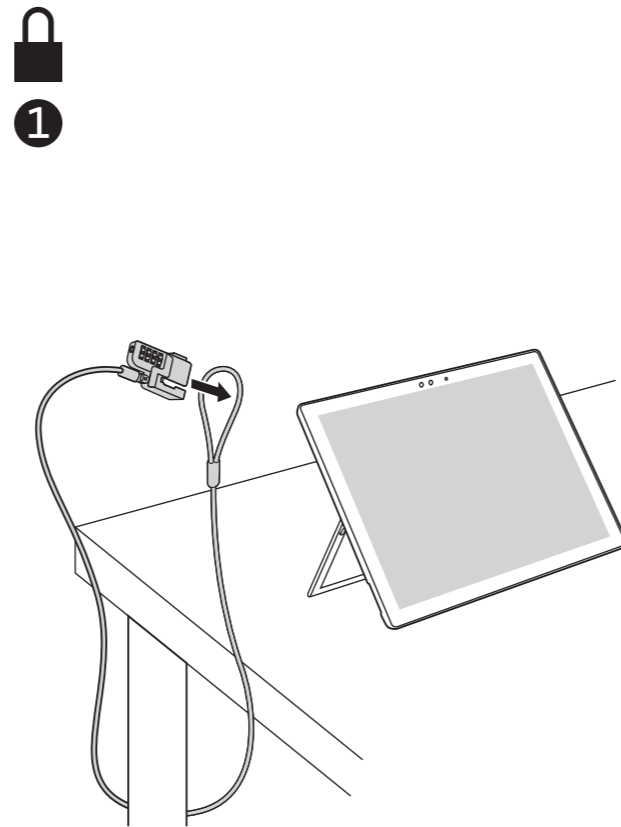

Serialized Combination Cable Lock for Surface Go
Folded size: 95 mm X 140 mm
Trim size: 380 mm X 140 mm

!

IMPORTANT! REGISTER YOUR COMBINATION! /
IMPORTANT! ENREGISTREZ VOTRE COMBINAISON!
WICHTIG! REGISTRIEREN SIE IHRE KOMBINATION!
BELANGRIJK! REGISTRER UW COMBINATIE!
IMPORTANTE! REGISTRARE LA COMBINAZIONE!
IMPORTANTE: ¡REGISTRE SU COMBINACIÓN!
FONTOS! REGISZTRÁLJA A KOMBINÁCIÓJÁT!
DŮLEŽITĚ! ZAREGISTRUJTE SI SVOU KOMBINACI!
UWAGA! ZMIEN SWÓJ SZYFR!
ВАЖНО! КОДОВАЯ КОМБИНАЦИЯ ДОЛЖНА БЫТЬ
ЗАРЕГИСТРИРОВАНА!
IMPORTANTE! REGISTE A SUA COMBINAÇÃO!

www.kensington.com/register

#