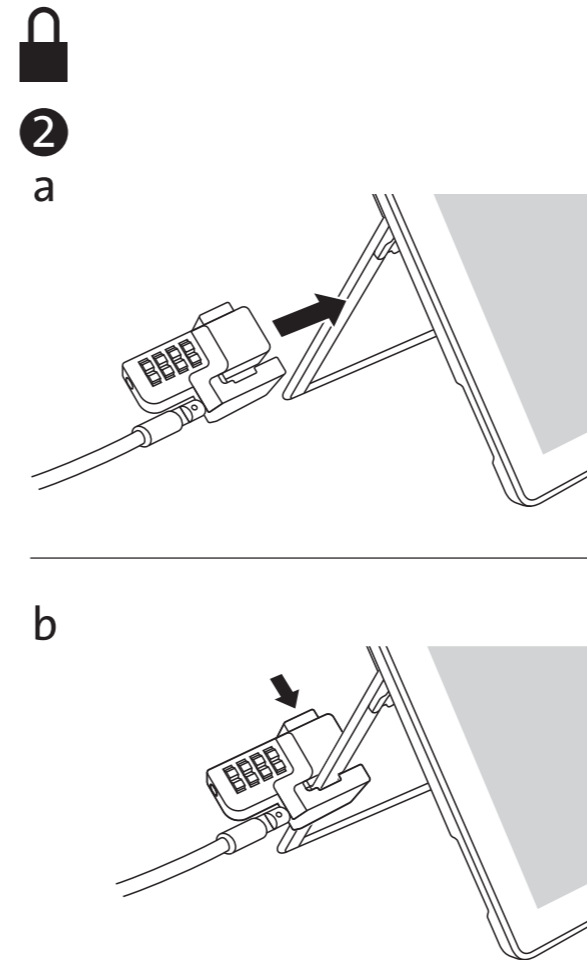

Serialized Combination Cable Lock for Surface Go
Folded size: 95 mm X 140 mm
Trim size: 380 mm X 140 mm

!

IMPORTANT! REGISTER YOUR COMBINATION! /
IMPORTANT! ENREGISTREZ VOTRE COMBINAISON!
WICHTIG! REGISTRIEREN SIE IHRE KOMBINATION!
BELANGRIJK! REGISTRER UW COMBINATIE!
IMPORTANTE! REGISTRARE LA COMBINAZIONE!
IMPORTANTE: ¡REGISTRE SU COMBINACIÓN!
FONTOS! REGISZTRÁLJA A KOMBINÁCIÓJÁT!
DŮLEŽITĚ! ZAREGISTRUJTE SI SVOU KOMBINACI!
UWAGA! ZMIEN SWÓJ SZYFR!
ВАЖНО! КОДОВАЯ КОМБИНАЦИЯ ДОЛЖНА БЫТЬ
ЗАРЕГИСТРИРОВАНА!
IMPORTANTE! REGISTE A SUA COMBINAÇÃO!

www.kensington.com/register

#