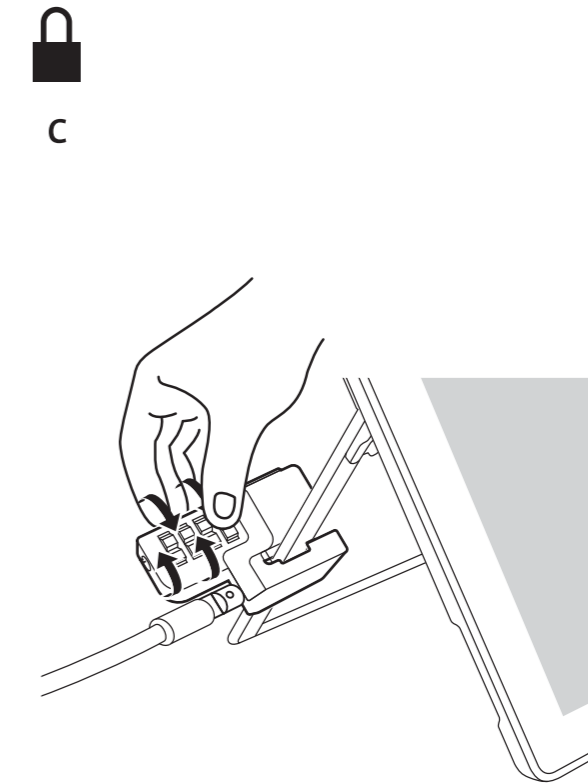

Serialized Combination Cable Lock for Surface Go
Folded size: 95 mm X 140 mm
Trim size: 380 mm X 140 mm

!

IMPORTANT! REGISTER YOUR COMBINATION! /
IMPORTANT! ENREGISTREZ VOTRE COMBINAISON!
WICHTIG! REGISTRIEREN SIE IHRE KOMBINATION!
BELANGRIJK! REGISTRER UW COMBINATIE!
IMPORTANTE! REGISTRARE LA COMBINAZIONE!
IMPORTANTE: ¡REGISTRE SU COMBINACIÓN!
FONTOS! REGISZTRÁLJA A KOMBINÁCIÓJÁT!
DŮLEŽITĚ! ZAREGISTRUJTE SI SVOU KOMBINACI!
UWAGA! ZMIEN SWÓJ SZYFR!
ВАЖНО! КОДОВАЯ КОМБИНАЦИЯ ДОЛЖНА БЫТЬ
ЗАРЕГИСТРИРОВАНА!
IMPORTANTE! REGISTE A SUA COMBINAÇÃO!

www.kensington.com/register

#