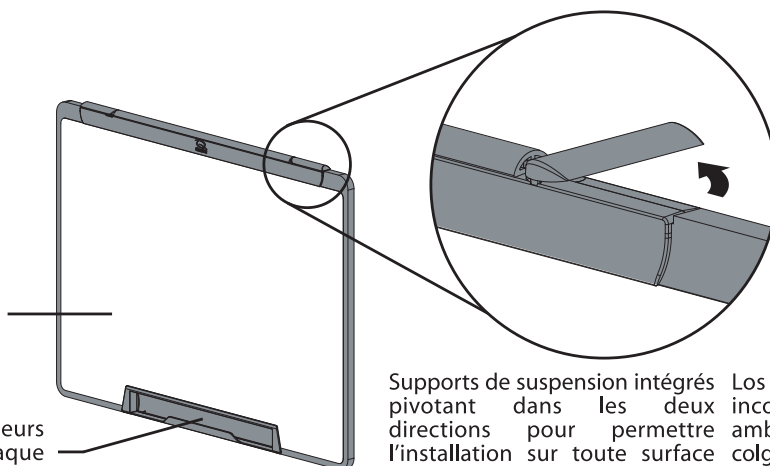

Light weight foam core protects marker board and gives you dry erase flexibility anywhere in the office.

Built-in marker tray with each panel.

Built-in hangers swivel in both directions to allow for hanging on any flat surface including cubicle panels, file cabinets, backs of doors, etc.

Additional Motion product offerings to complete your system:

Motion Dry Erase Panel (30" x 40") – MMP150

Motion Conference System – MMS100

Motion Boards & Track Set – MMS200

**Applications:** Conference Room • Cubicle • Office • Training Room

Déplacez votre tableau effaçable à sec partout dans votre bureau grâce à la légèreté d'une couche centrale en mousse qui protège en même temps le tableau blanc.

El núcleo de espuma liviana protege al tablero para marcadores y le brinda la flexibilidad del borrado en seco en cualquier lugar de la oficina.

Auget porte-marqueurs intégré avec chaque panneau.

Bandeja de marcadores incorporada a cada tablero.

Supports de suspension intégrés pivotant dans les deux directions pour permettre l'installation sur toute surface plane, y compris cloisons de cubicule, classeurs, dos de portes, etc.