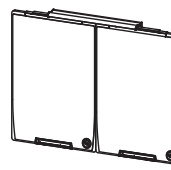

Auget porte-marqueurs intégré avec chaque panneau.

Bandeja de marcadores incorporada a cada tablero.

Supports de suspension intégrés pivotant dans les deux directions pour permettre l'installation sur toute surface plane, y compris cloisons de cubicule, classeurs, dos de portes, etc.

Los soportes de suspensión incorporados basculan en ambos sentidos para permitir colgarlo en cualquier superficie plana como paneles de cubículos, armarios, partes posteriores de puertas, etc.

Produits Motion additionnels pour compléter votre système :  
Ofertas de productos Motion adicionales para completar su sistema:

Panneau effaçable à sec Motion (76 cm x 102 cm – 30 po x 40 po) - MMP150

Tablero de borrado en seco Motion de 76 x 100 cm (30 x 40 pulg.) – MMP150

Système de présentation Motion – MMS100

Sistema para conferencias Motion – MMS100