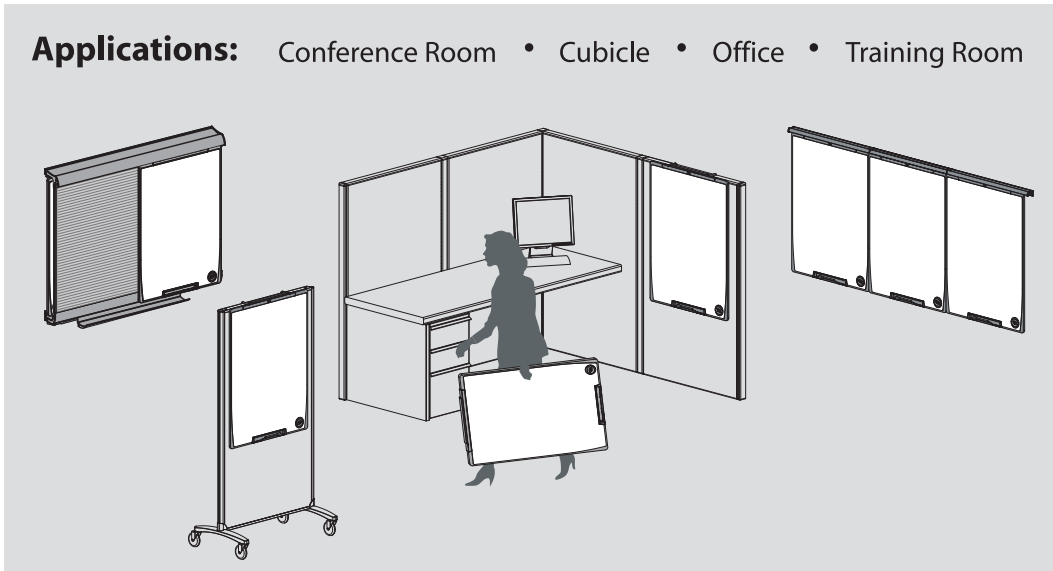

Light weight foam core protects marker board and gives you dry erase flexibility anywhere in the office.

Built-in marker tray with each panel.

Built-in hangers swivel in both directions to allow for hanging on any flat surface including cubicle panels, file cabinets, backs of doors, etc.

Additional Motion product offerings to complete your system:

Motion Dry Erase Panel (30" x 40") – MMP150

Motion Conference System – MMS100

Motion Boards & Track Set – MMS200

**Applications:** Conference Room • Cubicle • Office • Training Room

Déplacez votre tableau effaçable à sec partout dans votre bureau grâce à la légèreté d'une couche centrale en mousse qui protège en même temps le tableau blanc.

El núcleo de espuma liviana protege al tablero para marcadores y le brinda la flexibilidad del borrado en seco en cualquier lugar de la oficina.

Auget porte-marqueurs intégré avec chaque panneau.

Bandeja de marcadores incorporada a cada tablero.

Supports de suspension intégrés pivotant dans les deux directions pour permettre l'installation sur toute surface plane, y compris cloisons de cubicule, classeurs, dos de portes, etc.