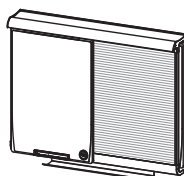

Light weight foam core protects marker board and gives you dry erase flexibility anywhere in the office.

Built-in marker tray with each panel.

Built-in hangers swivel in both directions to allow for hanging on any flat surface including cubicle panels, file cabinets, backs of doors, etc.

Déplacez votre tableau effaçable à sec partout dans votre bureau grâce à la légèreté d'une couche centrale en mousse qui protège en même temps le tableau blanc.

El núcleo de espuma liviana protege al tablero para marcadores y le brinda la flexibilidad del borrado en seco en cualquier lugar de la oficina.

Auget porte-marqueurs intégré avec chaque panneau.

Bandeja de marcadores incorporada a cada tablero.

Supports de suspension intégrés pivotant dans les deux directions pour permettre l'installation sur toute surface plane, y compris cloisons de cubicule, classeurs, dos de portes, etc.

Panneau effaçable à sec Motion (76 cm x 102 cm – 30 po x 40 po) - MMP150

Tablero de borrado en seco Motion de 76 x 100 cm (30 x 40 pulg.) – MMP150

Système de présentation Motion – MMS100

Sistema para conferencias Motion – MMS100