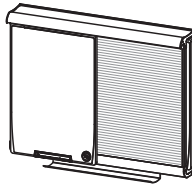

Light weight foam core protects marker board and gives you dry erase flexibility anywhere in the office.

Built-in marker tray with each panel.

Built-in hangers swivel in both directions to allow for hanging on any flat surface including cubicle panels, file cabinets, backs of doors, etc.

Additional Motion product offerings to complete your system:

Motion Dry Erase Panel (30" x 40") – MMP150

Motion Conference System – MMS100

Motion Boards & Track Set – MMS200

**Applications:** Conference Room • Cubicle • Office • Training Room

Déplacez votre tableau effaçable à sec partout dans votre bureau grâce à la légèreté d'une couche centrale en mousse qui protège en même temps le tableau blanc.

El núcleo de espuma liviana protege al tablero para marcadores y le brinda la flexibilidad del borrado en seco en cualquier lugar de la oficina.

Auget porte-marqueurs intégré avec chaque panneau.

Bandeja de marcadores incorporada a cada tablero.

Supports de suspension intégrés pivotant dans les deux directions pour permettre l'installation sur toute surface plane, y compris cloisons de cubicule, classeurs, dos de portes, etc.