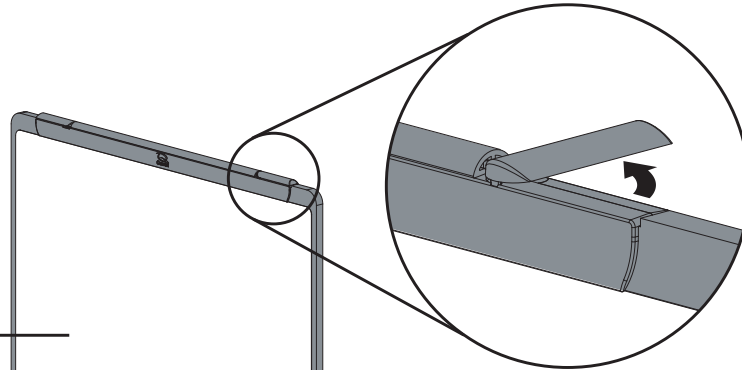

Light weight foam core protects marker board and gives you dry erase flexibility anywhere in the office.

Built-in marker tray with each panel.

Built-in hangers swivel in both directions to allow for hanging on any flat surface including cubicle panels, file cabinets, backs of doors, etc.

Déplacez votre tableau effaçable à sec partout dans votre bureau grâce à la légèreté d'une couche centrale en mousse qui protège en même temps le tableau blanc.

El núcleo de espuma liviana protege al tablero para marcadores y le brinda la flexibilidad del borrado en seco en cualquier lugar de la oficina.

Auget porte-marqueurs intégré avec chaque panneau.

Bandeja de marcadores incorporada a cada tablero.

Supports de suspension intégrés pivotant dans les deux directions pour permettre l'installation sur toute surface plane, y compris cloisons de cubicule, classeurs, dos de portes, etc.