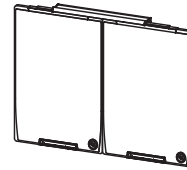

Light weight foam core protects marker board and gives you dry erase flexibility anywhere in the office.

Built-in marker tray with each panel.

Built-in hangers swivel in both directions to allow for hanging on any flat surface including cubicle panels, file cabinets, backs of doors, etc.

Additional Motion product offerings to complete your system:

Motion Dry Erase Panel (30" x 40") – MMP150

Motion Conference System – MMS100

Motion Boards & Track Set – MMS200

**Applications:** Conference Room • Cubicle • Office • Training Room

Déplacez votre tableau effaçable à sec partout dans votre bureau grâce à la légèreté d'une couche centrale en mousse qui protège en même temps le tableau blanc.

El núcleo de espuma liviana protege al tablero para marcadores y le brinda la flexibilidad del borrado en seco en cualquier lugar de la oficina.

Auget porte-marqueurs intégré avec chaque panneau.

Bandeja de marcadores incorporada a cada tablero.

Supports de suspension intégrés pivotant dans les deux directions pour permettre l'installation sur toute surface plane, y compris cloisons de cubicule, classeurs, dos de portes, etc.