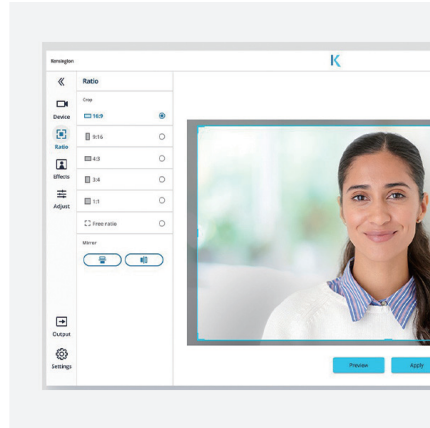

Eenvoudige en krachtige software

Pas uw video-instellingen met één druk op de knop aan. Gebruik Kensington Connect™ om uw focus, belichting en ervaring onder alle omstandigheden te optimaliseren.