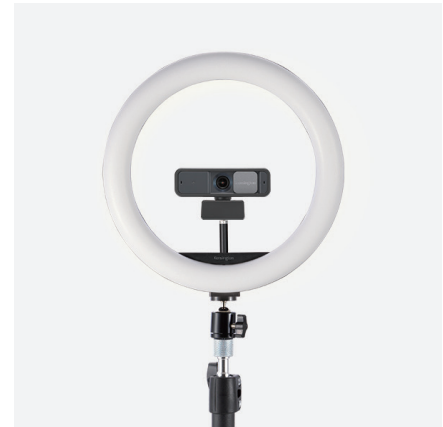

Producteigenschappen:

- Geoptimaliseerd voor Microsoft Teams, Zoom en meer
- Breed gezichtsveld van 93° biedt plaats aan meerdere deelnemers
- Personaliseer video-instellingen met Kensington Connect™
- Elektronisch pannen, kantelen en 2x zoomen om de focus aan te passen
- Handmatige aanpassing mogelijk van 37° verticaal en 360° horizontaal
- Grote sensor voor beter beeld bij weinig licht
- Omnidirectionele microfoon met ruisonderdrukking
- Grondig getest en goedgekeurd voor bescherming bij reinigen

Het gezichtsveld met een diagonaal van 93° is perfect voor teamvergaderingen, lezingen of productpresentaties. Dankzij de geïntegreerde lens cover bepaalt u wanneer u te zien bent.

Veelzijdige positionering

U kunt de webcam handmatig 37° verticaal en 360° horizontaal verstellen voor de beste camerahoeken. U hebt de volledige controle met elektronisch pannen, kantelen en 2x zoomen (ePTZ) om uzelf, uw producten of uw team goed uit te laten komen.

Omnidirectionele stereomicrofoons

Twee microfoons met ruisonderdrukking zorgen ervoor dat u bij elke vergadering en presentatie professioneel klinkt.

Compatibel met Kensington-ecosysteem

Creëer een opstelling op maat op basis van uw omgeving door de webcam te combineren met een Desktop Stand (K87651WW) en Ring Light (K87653WW). Er zijn ook andere accessoires beschikbaar.