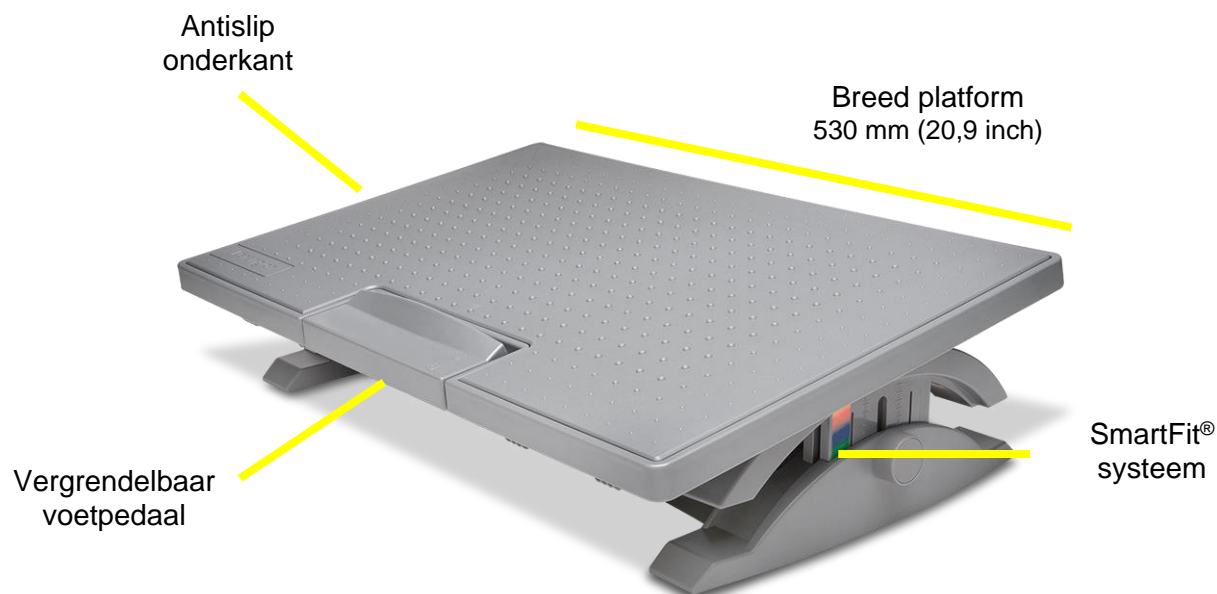

TECHNISCHE GEGEVENS

PRODUCTAFMETINGEN

- **Afmetingen eenheid**
 - Breedte: 530 mm (20,9 inch)
 - Diepte: 340 mm (13,4 inch)
 - Hoogte: 90-120 mm (3,5-4,7 inch)
 - Dikte platform: 20 mm (0,8 inch)
- **Productgewicht:** 2,7 kg
- **SmartFit® hoogtes**
 - Groen: 120 mm (4,7 inch)
 - Blauw: 110-115 mm (4,3-4,5 inch)
 - Rood: 100-105 mm (3,9-4,1 inch)
 - Geel: 90-95 mm (3,5-3,7 inch)
- **Verstelbaarheid schuinite:** 0-18°

AFMETINGEN VERPAKKING

- **Type verpakking:** Retail-does
- **Afmetingen verpakking**
 - Breedte: 547 mm (21,5 inch)
 - Diepte: 360 mm (14,2 inch)
 - Hoogte: 110 mm (4,3 inch)
 - Gewicht: 3,5 kg
- **Buitenste does:** 2-delig
 - Breedte: 565 mm (22,2 inch)
 - Diepte: 380 mm (15 inch)
 - Hoogte: 240 mm (9,5 inch)
 - Gewicht: 7,9 kg
- **Inhoud verpakking**
 - Een Kensington SmartFit Voetensteun
 - Snelstartgids
 - Garantie-informatie

VOORKANT

ZIJKANT

SmartFit® hoogtes

Groen: 120 mm (4,7 inch)

Blauw: 110-115 mm (4,3-4,5 inch)

Rood: 100-105 mm (3,9-4,1 inch)

Geel: 90-95 mm (3,5-3,7 inch)

Kantelhoeken