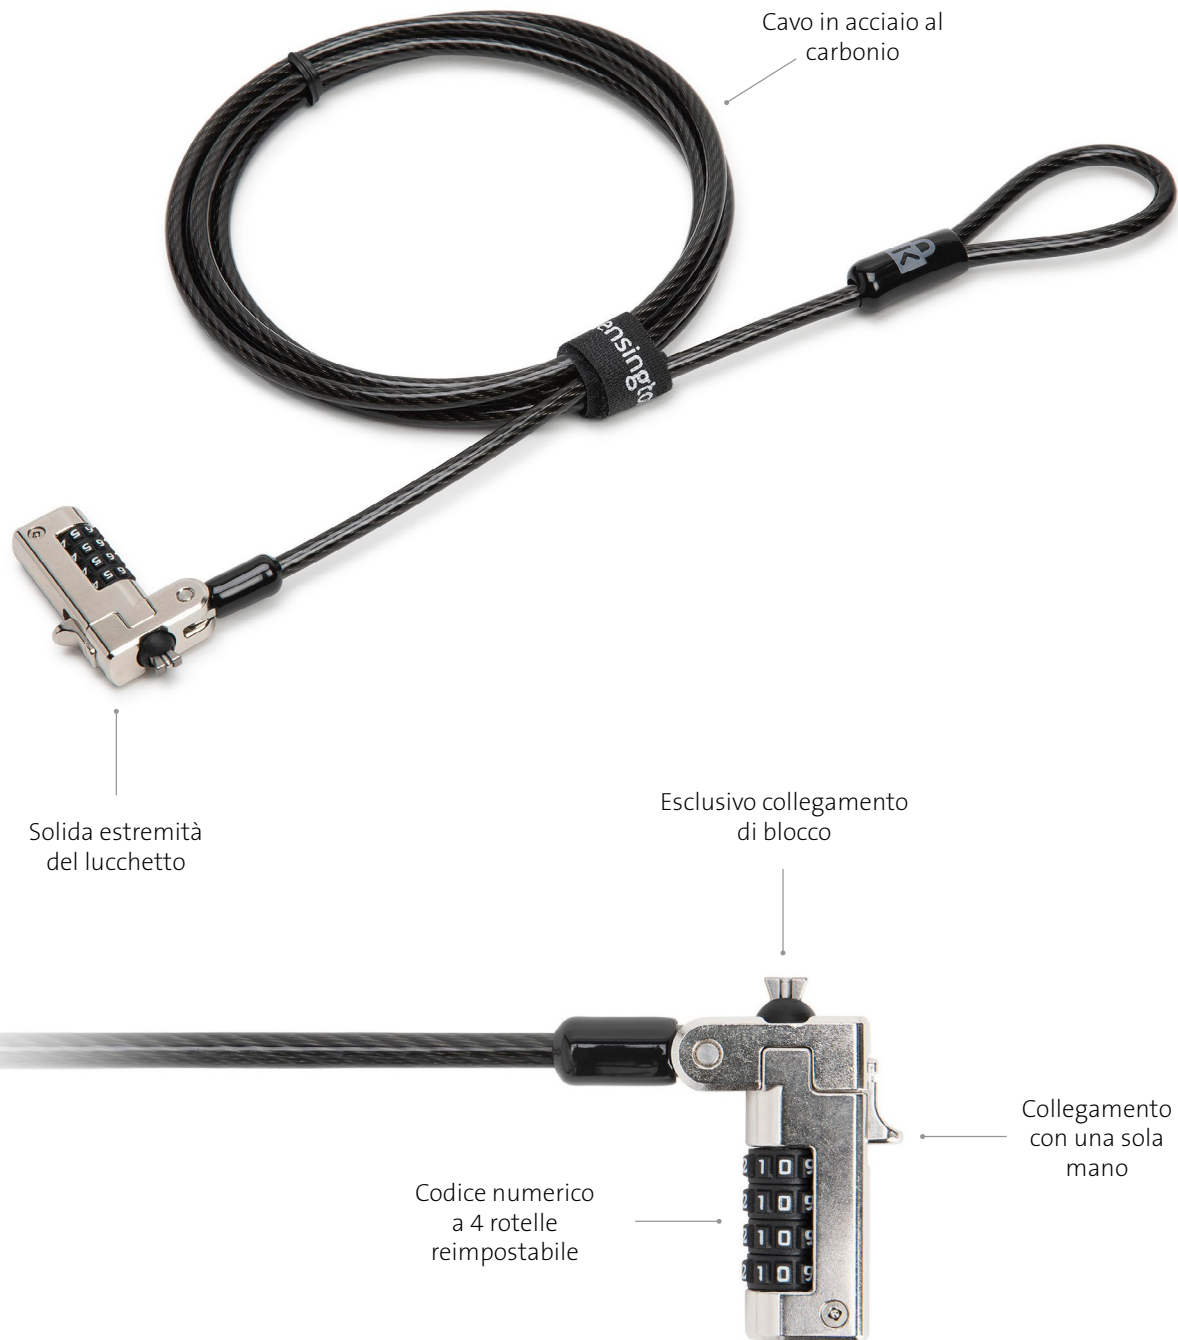

Una soluzione  
 senza chiave  
 per proteggere  
 laptop e tablet  
 con slot Wedge

I lucchetti con combinazione in serie e i lucchetti con combinazione N17 Kensington per slot Wedge sono stati migliorati per diventare ancora più resistenti e compatti. Rappresentano una soluzione senza chiave per proteggere laptop e tablet con slot Wedge.

- **Estremità del lucchetto robusta:** garantisce le migliori prestazioni del settore per integrazione in applicazioni di terze parti, resistenza a torsione e strappo, durata, corrosione e condizioni ambientali difficili. Efficacia dimostrata da laboratori interni
- **Cavo in acciaio al carbonio:** antitaglio con guaina in plastica per proteggere scrivanie, tavoli e altri punti di attacco presenti su strutture fisse
- **Collegamento con una sola mano:** il nuovo cursore consente un collegamento semplice e veloce al dispositivo con una sola mano
- **Codice numerico a quattro rotelle reimpostabile:** 10.000 combinazioni possibili, selezionabili dall'utente
- **Register & Retrieve™:** consente di cercare la combinazione in modo semplice, veloce e sicuro, qualora venisse persa o dimenticata

## Lucchetto con combinazione N17 per slot Wedge

Combinazione  
Combinazione in serie  
Combinazione in serie (confezione da 25)

Codice articolo: K68008WW | Codice UPC: 085896680086  
Codice articolo: K68009WW | Codice UPC: 085896680093  
Codice articolo: K68010WW | Codice UPC: 085896680109

## Dimensioni prodotto

Dimensioni dell'estremità del lucchetto	Larghezza: 31,6 mm, Altezza: 11 mm, Lunghezza: 44 mm
Dimensioni cavo	Diametro: 5 mm, Lunghezza: 1,8 m