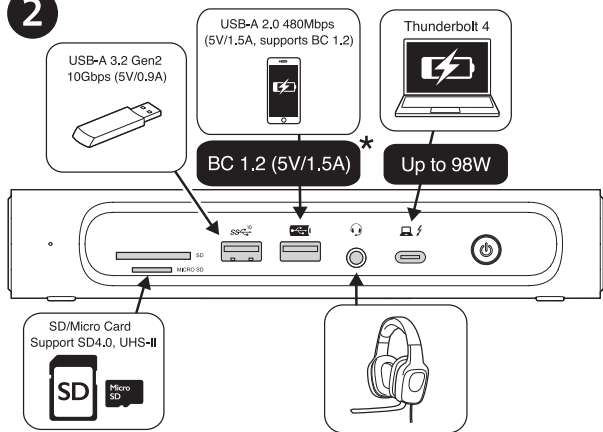

1

US

UK

AU

EU

JP

2

* USB Battery Charging 1.2-compliant devices

FR *La prise en charge de la fonctionnalité Display Stream Compression (DSC) est basée sur les capacités de l'appareil hôte et du moniteur.
**Certains ordinateurs portables Thunderbolt™ 3 peuvent ne prendre en charge que le double affichage 4K à 60Hz.
***Les capacités de la station d'accueil sont réduites lorsqu'elle est connectée à un ordinateur portable en USB-C Alt Mode avec une bande passante allant jusqu'à 10 Gbit/s.
De plus, la prise en charge de l'affichage peut dépendre de l'ordinateur portable et être limitée à au maximum un double affichage.