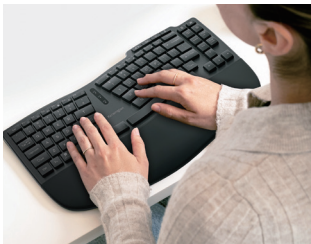

Ontworpen  
voor comfort  
en prestaties.

Het Pro Fit® Ergo KB675 EQ TKL Rechargeable Keyboard biedt de hele dag door comfort en prestaties in stijl. Ideaal voor professionals die de vermoeidheid willen verminderen die gepaard gaat met elke dag urenlang typen.

Het ergonomische ontwerp en het gebogen toetsenbord bevordert een goede houding van hand en pols en past zich aan de natuurlijke contouren van je handen aan voor een comfortabelere en productievere type-ervaring. Het toetsenbord heeft diverse prestatieverhogende kenmerken zoals verschillende connectiviteitsopties, encryptiebeveiliging op overheidsniveau, universele compatibiliteit en een oplaadbare batterij met lange batterijduur.

Het plastic in dit product bestaat voor 43% uit post-consumer recycled (PCR) materiaal (Met uitzondering van de printplaat, oplaadbare batterij, 2,4 GHz dongle en oplaadkabel). De KB675 past perfect in een moderne werkomgeving en is een ideale keuze voor professionals die stijlvoller, comfortabeler en productiever willen typen.

### Ergonomisch ontwerp

Het doordachte ontwerp met gebogen toetsenbord, ingebouwde polssteun en pootjes onder de voorkant van het toetsenbord bevordert een optimale hand- en polshouding om de hele dag ergonomisch comfortabel en productief te kunnen werken.