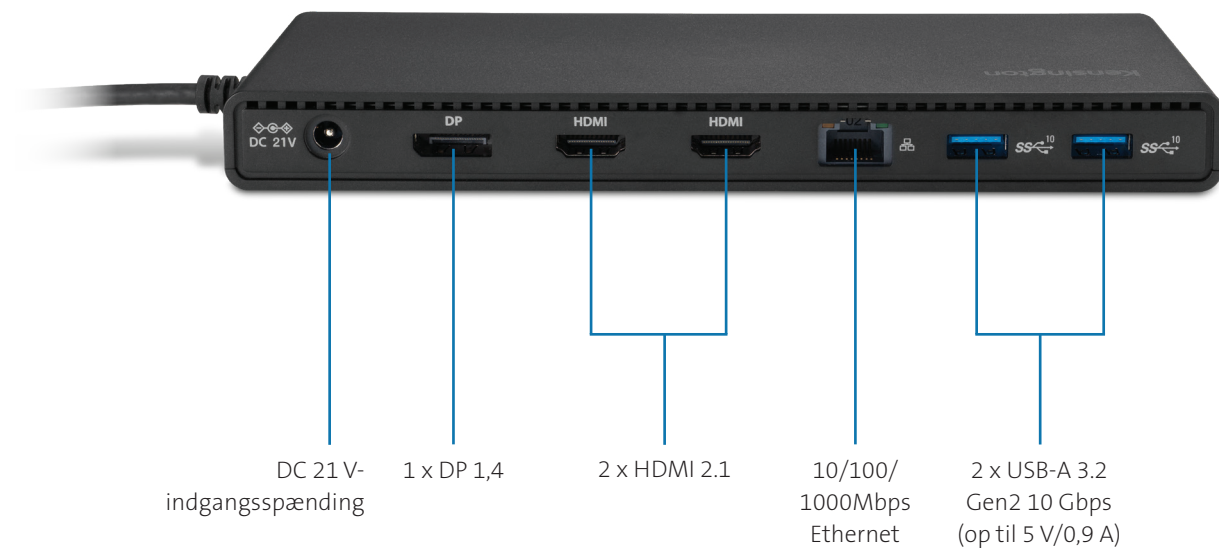

## SD4842P EQ USB-C® 10Gbps triple video driverless dockingstation

Varenummer: K32810EU | EAN-kode: 5 028252 637619

Den bæredygtige  
dockingstation til  
tre skærme.

SD4842P USB-C® 10 Gbps triple video dockingstation er ideel til professionelle, der har brug for en plug-and-play-dockingsløsning til USB-C-bærbare computere og organisationer, der sætter bæredygtighed i højsædet, og den forstærker den visuelle produktivitet.

SD4842Ps udvendige kabinet er fremstillet af 73 % genanvendt materiale efter forbrug (PCR) med henblik på at reducere vores miljømæssige aftryk.

Dockingstationen understøtter op til 3 eksterne Full HD-skærme (1080 p ved 120Hz) via 1 x DP og 2 x HDMI®-forbindelser og eliminerer behovet for besværlige adaptere og oplader tilsluttet tilbehør uden behov for tilslutning til en bærbar computer.

Udvid dine skærme med en ubesværet dockingstation, der forbedrer dit arbejdsflow.

Funktioner omfatter:

- Understøtter op til 3 eksterne skærme (1080 p ved 120 Hz) via DP og HDMI®
- Udvendig kabinet af plast af 73 % genanvendt materiale efter forbrug (PCR)
- Plug-and-play for Thunderbolt™ 4, Thunderbolt™ 3, USB4® og USB-C® Alt Mode
- Op til 100 W opladning af bærbar computer, mens der leveres strøm til tilsluttet tilbehør
- Kompakt GaN-strømforsyning giver forbedret strømeffektivitet
- 5 x plug-and-charge-USB-porte, Gigabit Ethernet-port og kombinationslydstik
- Fast værtskabel sikrer pålidelig forbindelse og giver tryk mod kabeltyveri
- Dataoverførselshastigheder på op til 10 Gbps
- Mulighed for montering uden fodaftryk og med Kensington-sikkerhedslås
- Gratis Kensington Dockworks™ software
- 3 års begrænset garanti

## SD4842P EQ USB-C® 10Gbps triple video driverless dockingstation

Varenummer: K32810EU | EAN-kode: 5 028252 637619

Foran

Bagpå