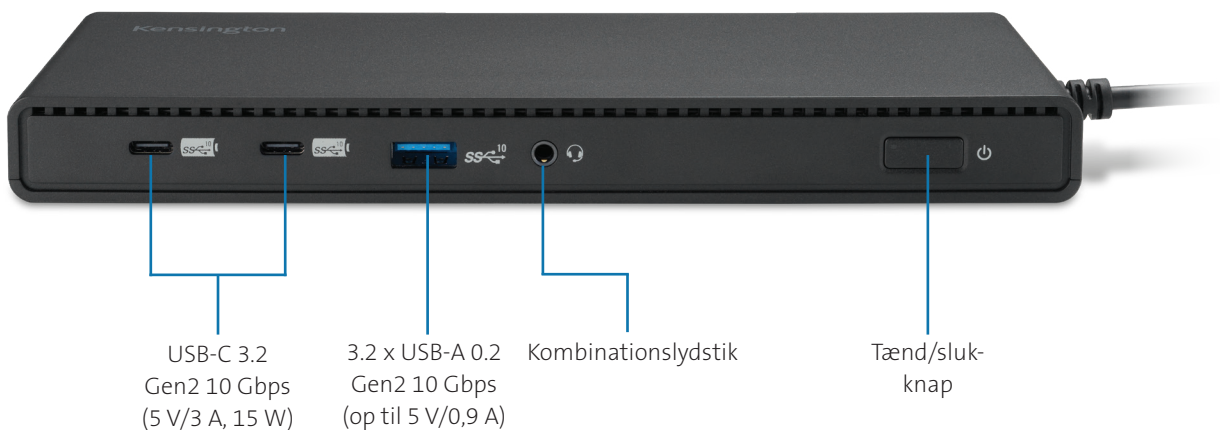

## SD4842P EQ USB-C® 10Gbps triple video driverless dockingstation

Varenummer: K32810EU | EAN-kode: 5 028252 637619

Den bæredygtige  
dockingstation til  
tre skærme.

SD4842P USB-C® 10 Gbps triple video dockingstation er ideel til professionelle, der har brug for en plug-and-play-dockingsløsning til USB-C-bærbare computere og organisationer, der sætter bæredygtighed i højsædet, og den forstærker den visuelle produktivitet.

SD4842Ps udvendige kabinet er fremstillet af 73 % genanvendt materiale efter forbrug (PCR) med henblik på at reducere vores miljømæssige aftryk.

Dockingstationen understøtter op til 3 eksterne Full HD-skærme (1080 p ved 120Hz) via 1 x DP og 2 x HDMI®-forbindelser og eliminerer behovet for besværlige adaptere og oplader tilsluttet tilbehør uden behov for tilslutning til en bærbar computer.

Udvid dine skærme med en ubesværet dockingstation, der forbedrer dit arbejdsflow.

Funktioner omfatter:

- Understøtter op til 3 eksterne skærme (1080 p ved 120 Hz) via DP og HDMI®
- Udvendig kabinet af plast af 73 % genanvendt materiale efter forbrug (PCR)
- Plug-and-play for Thunderbolt™ 4, Thunderbolt™ 3, USB4® og USB-C® Alt Mode
- Op til 100 W opladning af bærbar computer, mens der leveres strøm til tilsluttet tilbehør
- Kompakt GaN-strømforsyning giver forbedret strømeffektivitet
- 5 x plug-and-charge-USB-porte, Gigabit Ethernet-port og kombinationslydstik
- Fast værtskabel sikrer pålidelig forbindelse og giver tryk mod kabeltyveri
- Dataoverførselshastigheder på op til 10 Gbps
- Mulighed for montering uden fodaftryk og med Kensington-sikkerhedslås
- Gratis Kensington Dockworks™ software
- 3 års begrænset garanti

## SD4842P EQ USB-C® 10Gbps triple video driverless dockingstation

Varenummer: K32810EU | EAN-kode: 5 028252 637619

Foran

Bagpå