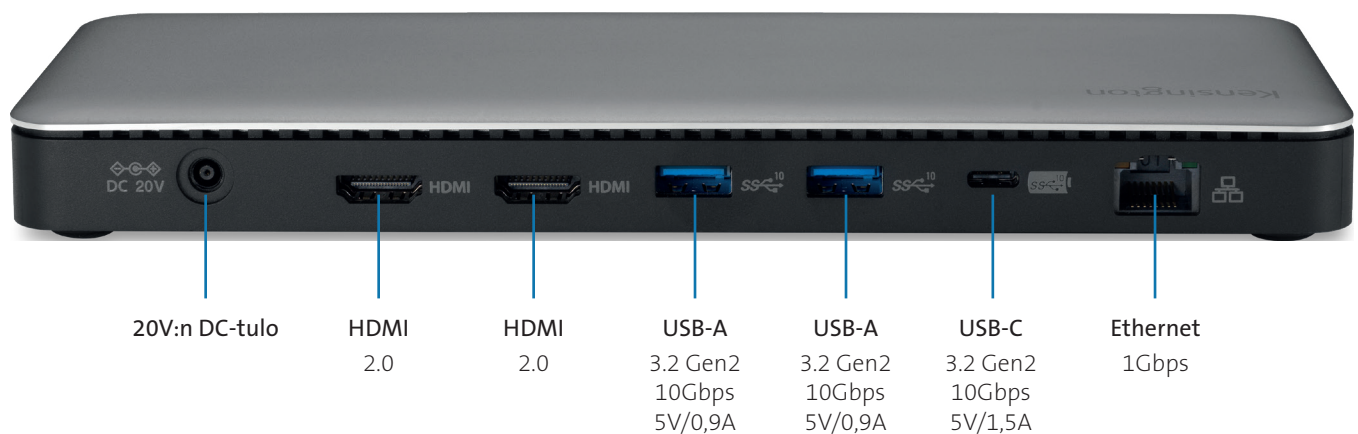

Kääntöpuoli