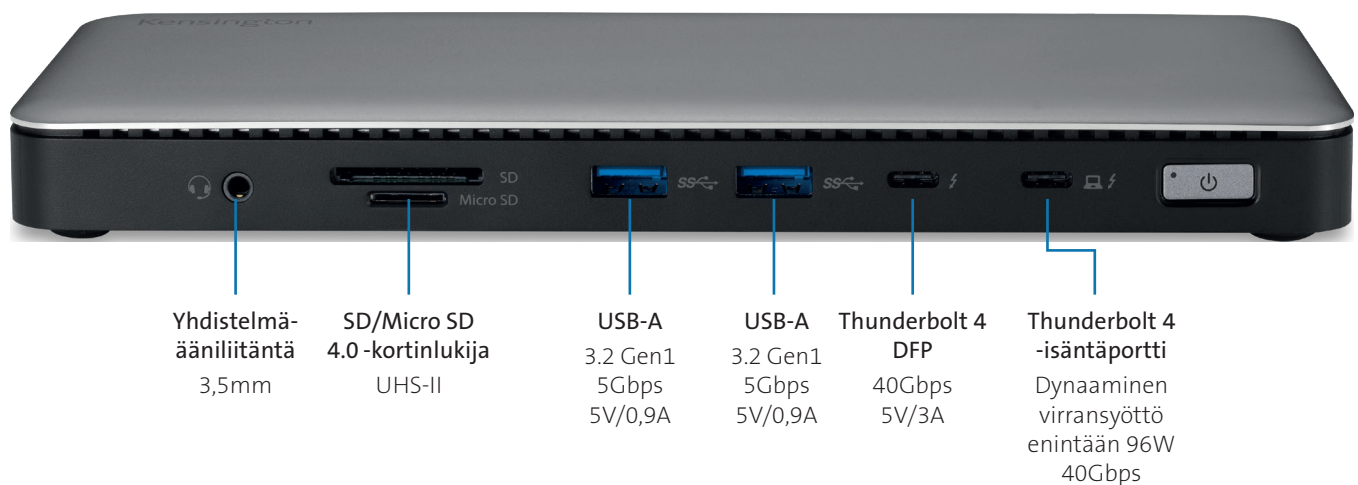

SD5765T Thunderbolt™ 4 Dual 4K telakointiasema (Dfs)

Tuotenumero: K34112EU | EAN-koodi: 5028252636681

Etupuoli