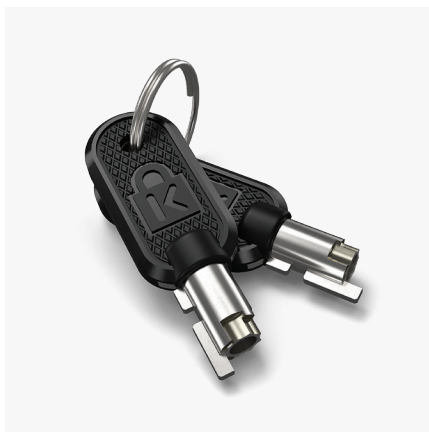

Fort d'une technologie de verrouillage éprouvée qui n'entrave aucune fonctionnalité et qui repose sur le système avancé et généralisé de verrouillage à clé de Kensington, le câble de sécurité à clé de Kensington définit la norme et constitue la solution de sécurité supérieure pour les tablettes Surface Pro et Surface Go.

Voici certains des avantages qu'il procure :

- Conçu exclusivement pour les tablettes Surface Pro et Surface Go
- Technologie de verrouillage qui n'entrave aucune fonctionnalité
- Tête de verrou solide
- Système de verrouillage à clé de 5 mm
- Câble en acier au carbone
- Register & Retrieve™

Conçu spécialement pour les tablettes Surface Pro et Surface Go afin d'offrir une sécurité de qualité professionnelle et un mécanisme de verrouillage supérieur.

La technologie de verrouillage qui n'entrave aucune fonctionnalité n'exige aucune modification de la tablette Surface Pro ou Surface Go, préservant ainsi son caractère esthétique et sa garantie sur les matériaux.

La tête de verrou solide respecte les normes les plus élevées de Kensington en matière d'inviolabilité, de fiabilité et de durabilité.

Le système de verrouillage à clé de 5 mm comprend la technologie anti-crochetage brevetée Hidden Pin™ et fait partie de nos robustes solutions de gestion du verrouillage, qui offrent les options de clé passe-partout (K68135M) et de clé unique (K68135S) dans le but d'aider les gestionnaires des TI à réduire la quantité de clés nécessaire pour sécuriser les appareils dans les environnements aux technologies variées.