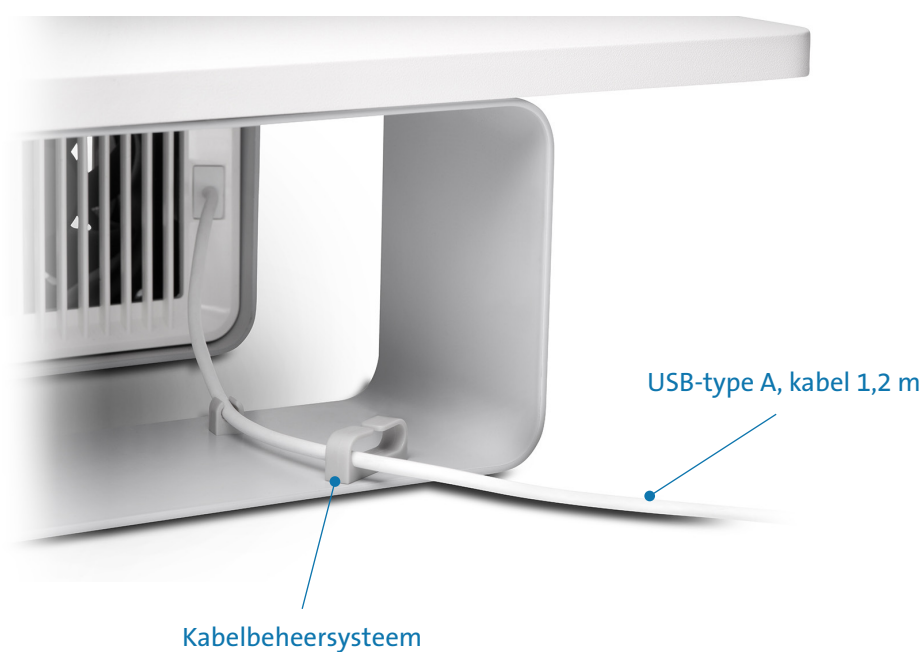

Alle specificaties kunnen zonder voorafgaande kennisgeving worden gewijzigd. Raadpleeg uw leverancier voor exacte aanbiedingen. Producten zijn mogelijk niet in alle markten beschikbaar. Merk- en productnamen die worden genoemd zijn handelsmerken van hun respectieve bedrijven.