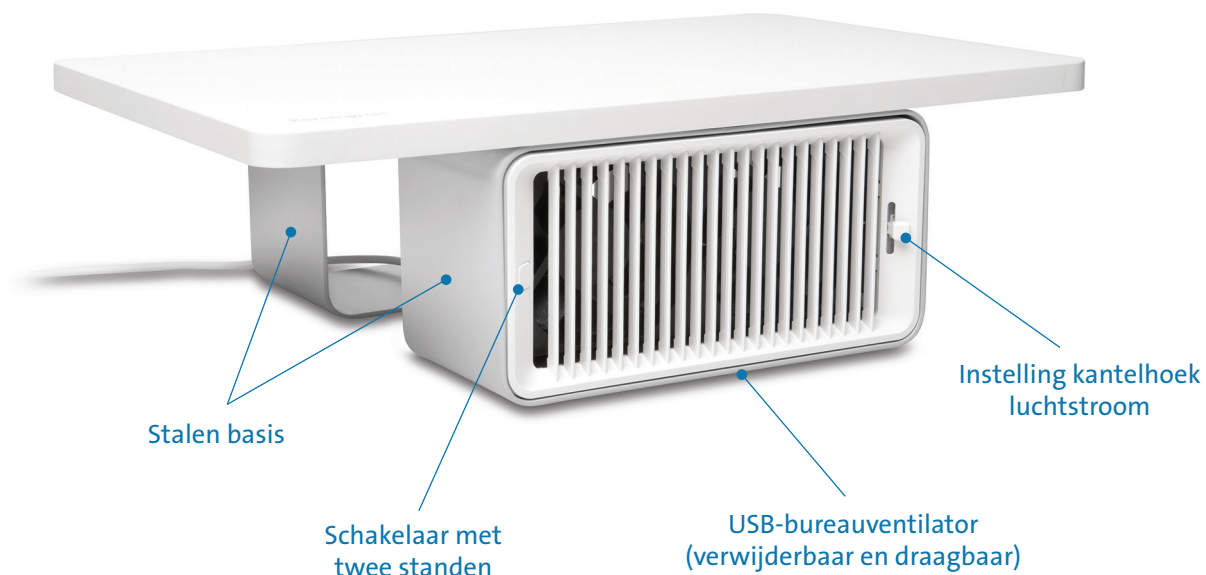

VOORKANT

ACHTERKANT