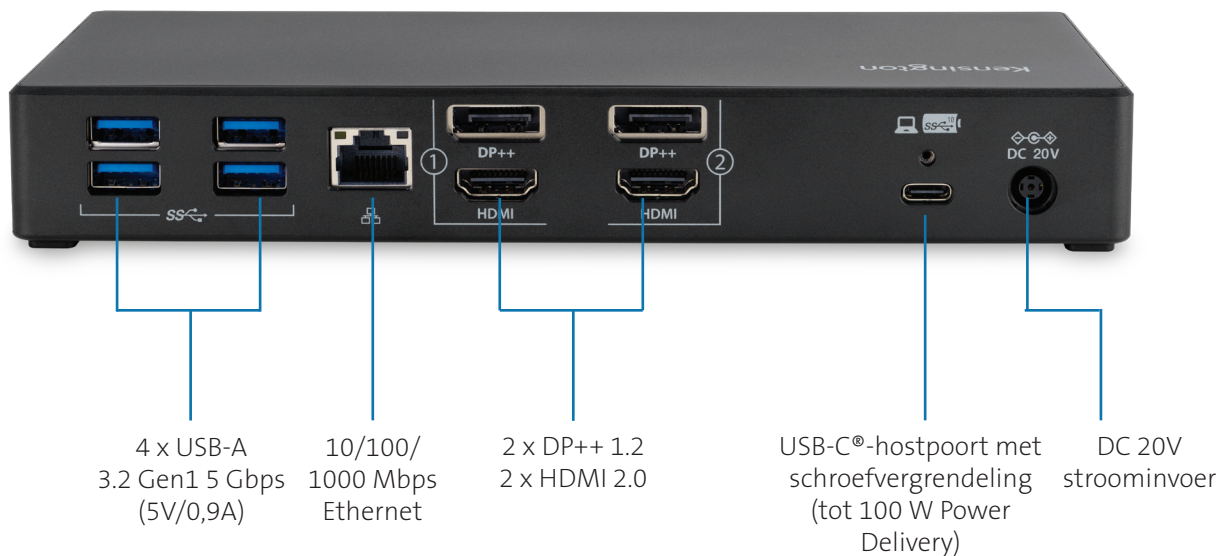

SD4781P EQ USB-C® & USB-A Dual 4K Docking Station

Artikelnummer: K33603EU | EAN-code: 5 028252 640718

Het veelzijdige en duurzame dock

Het SD4781P USB-C® & USB-A Dual 4K Docking Station is ideaal voor professionals die één dock willen hebben voor een mix aan apparaten en voor organisaties die duurzaamheid voorop stellen. Dit veelzijdige dock ondersteunt de nieuwste USB-C®- en oudere USB-A*-laptops, inclusief ondersteuning voor twee beeldschermen voor MacBook M1/M2/M3-laptops.

Met data transfer snelheden tot 10 Gbps via 6 x USB-poorten en tot 100 W Power Delivery is het SD4781P USB-C® & USB-A Dual 4K Docking Station de perfecte oplossing voor veel verschillende werkstations.

* Voor USB-A-apparaten is een aparte voedingsbron nodig, separaat leverbaar.

SD4781P USB-C® & USB-A Dual 4K Docking Station

Artikelnummer: K33603EU | EAN-code: 5 028252 640718

Voorzijde

Achterzijde

SD4781P EQ USB-C® & USB-A Dual 4K Docking Station

Meerdere poorten

Ondersteunt USB-C® en levert snelheden tot 10 Gbps via 1 x USB-C®-poort en 5 x USB-A-poorten. Heeft ook 2 x HDMI® 2.0-poorten, 2 x DP++ 1.2-poorten, een Gigabit-ethernetpoort en een audio combo jack.