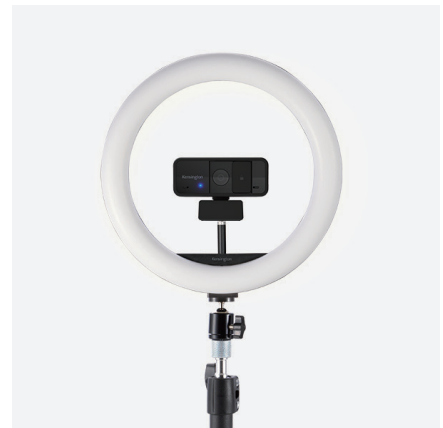

Compatibel met Kensington-ecosysteem

Creëer een opstelling op maat voor uw omgeving en budget door de webcam te combineren met een Desktop Stand (K87651WW) en Ring Light (K87653WW). Er zijn ook andere accessoires beschikbaar.