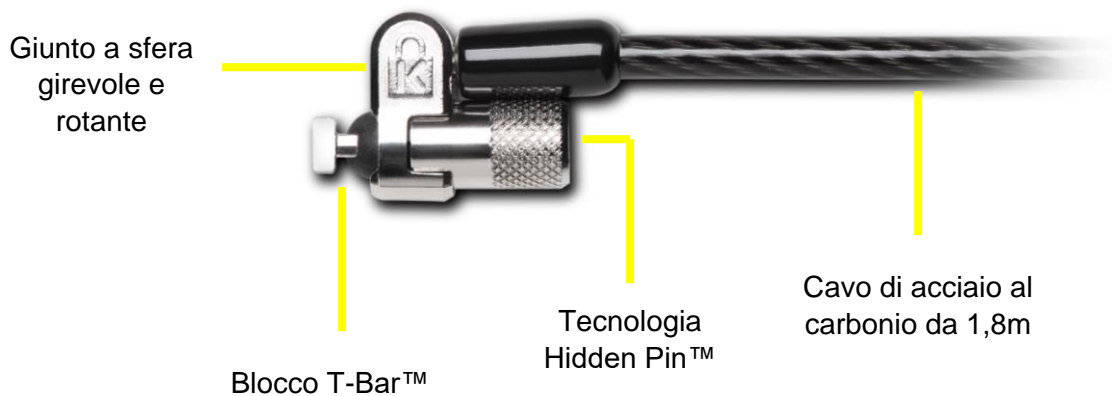

STAFFA DI BLOCCAGGIO

Slot di sicurezza Kensington

Braccio regolabile

Barra di sicurezza rinforzata in acciaio

ESTREMITÀ LUCCHETTO MICROSAVER 2.0 (K64821WW, K64822M, K64822S)

Giunto a sfera girevole e rotante

Blocco T-Bar™

Tecnologia Hidden Pin™

Cavo di acciaio al carbonio da 1,8m

Tutte le specifiche sono soggette a modifiche senza preavviso. Si prega di contattare il proprio fornitore per le offerte esatte. I prodotti potrebbero non essere disponibili in tutti i mercati. I marchi e i nomi dei prodotti sono marchi registrati delle rispettive società.