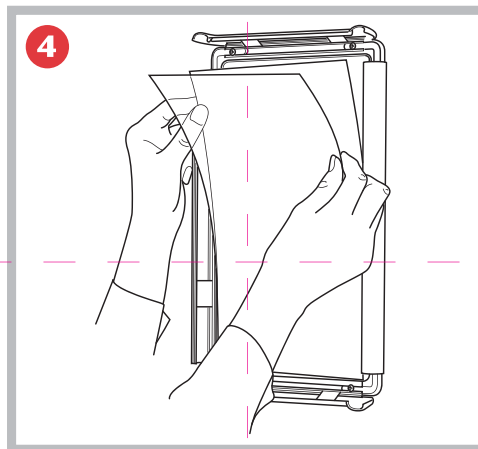

# IMPROV SERIES CLIPDOWN FRAME

Items CF8511 and CF1711 only  
Pièces CF 8511/CF1711 uniquement  
Artículos CF 8511/CF1711 solamente

**ACCO BRANDS**  
ACCO Brands  
300 Tower Parkway  
Lincolnshire, IL 60069-3640  
www.quartet.com  
www.acco.com