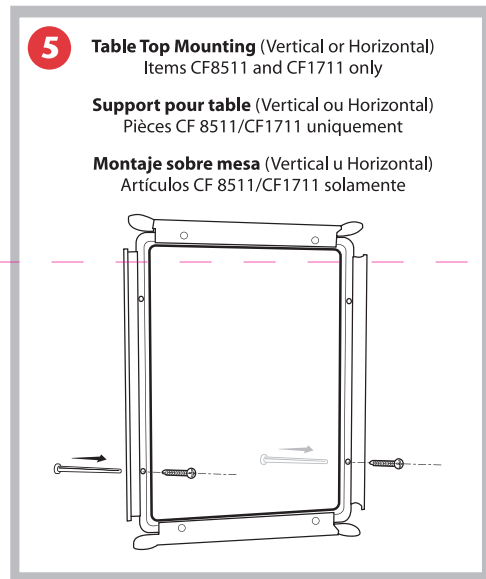

# IMPROV SERIES CLIPDOWN FRAME

Items CF8511 and CF1711 only  
Pièces CF 8511/CF1711 uniquement  
Artículos CF 8511/CF1711 solamente

**ACCO BRANDS**  
ACCO Brands  
300 Tower Parkway  
Lincolnshire, IL 60069-3640  
www.quartet.com  
www.acco.com