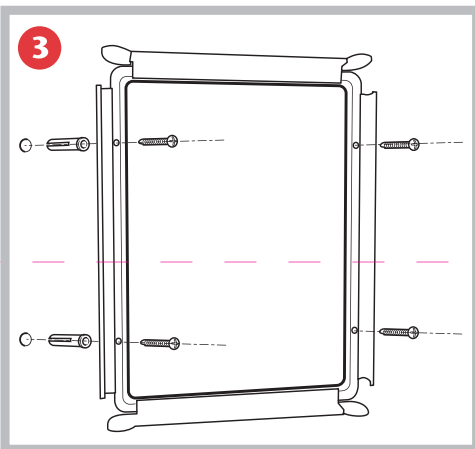

# IMPROV SERIES CLIPDOWN FRAME

Items CF8511 and CF1711 only  
Pièces CF 8511/CF1711 uniquement  
Artículos CF 8511/CF1711 solamente

**ACCO BRANDS**  
ACCO Brands  
300 Tower Parkway  
Lincolnshire, IL 60069-3640  
www.quartet.com  
www.acco.com