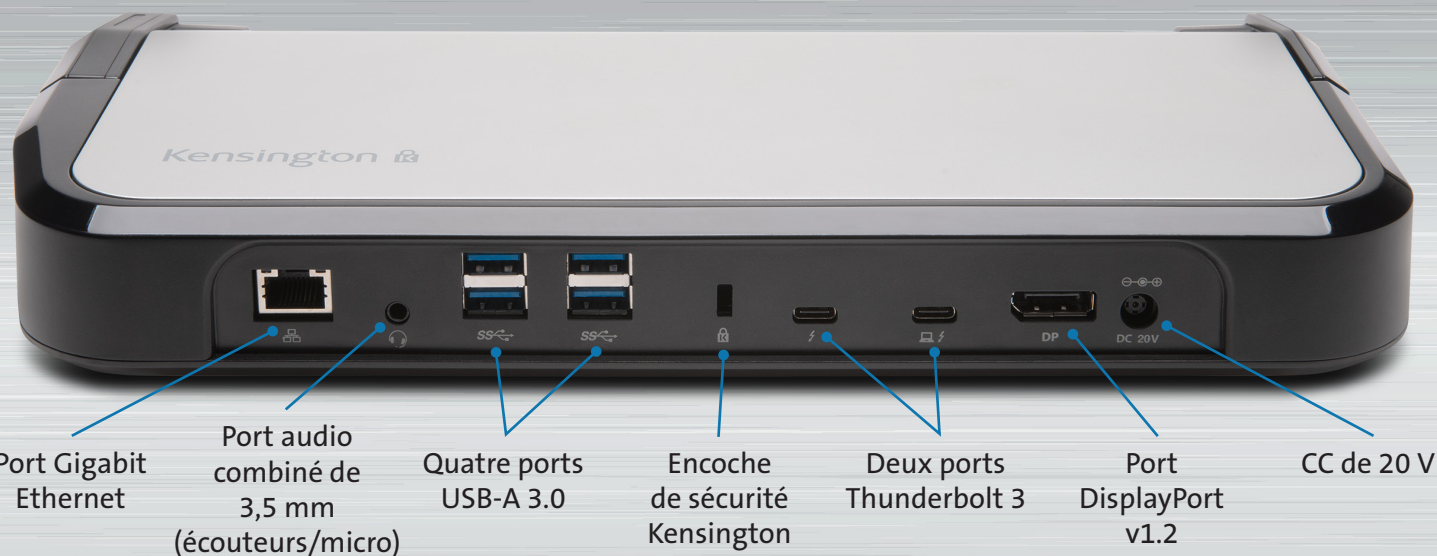

Utilisateurs multiples avec contrôle administratif K39470M	Un seul utilisateur K33476NA/EU
Clientèle cible	Postes de travail individuels et partagés	Poste de travail individuel
Accès passe-partout pour les administrateurs	Oui	Non
Enregistrement K-Fob™ requis	Oui	Non
Accepte tout porte-clé K-Fob™ enregistré	Oui	Non, accepte seulement les porte-clés K-Fob™
Détails des accès	Insérez l'ordinateur portable, appuyez sur les bras du verrou pour le fixer, utilisez n'importe quel porte-clé K-Fob™ pour verrouiller mais reprenez le même pour déverrouiller	Insérez l'ordinateur portable, appuyez sur les bras du verrou pour le fixer et utilisez le porte-clé K-Fob™ pour déverrouiller

Pourquoi faire confiance à Kensington?

Depuis plus de 35 ans, Kensington est le choix des professionnels en matière de solutions pour accroître la productivité au bureau et la sécurité des ordinateurs portables.

Compatibilité

- Windows 10 et Mac OS X 10.12 ou version ultérieure
- Fonctionne avec les ordinateurs portables minces et légers de 11 po à 15 po

Station d'accueil LD5400T Thunderbolt 3 pour utilisateurs multiples avec verrou intelligent K-Fob™

39470

FOR MORE INFORMATION CONTACT:

1.855.692.0054 • sales@kensington.com

Kensington and the ACCO name and design are registered trademarks of ACCO Brands. Kensington The Professionals' Choice and K-Fob are trademarks of ACCO Brands. All other registered and unregistered trademarks are the property of their respective owners. © 2018 Kensington Computer Products Group, a division of ACCO Brands. All rights reserved. K18_3020-FRCA