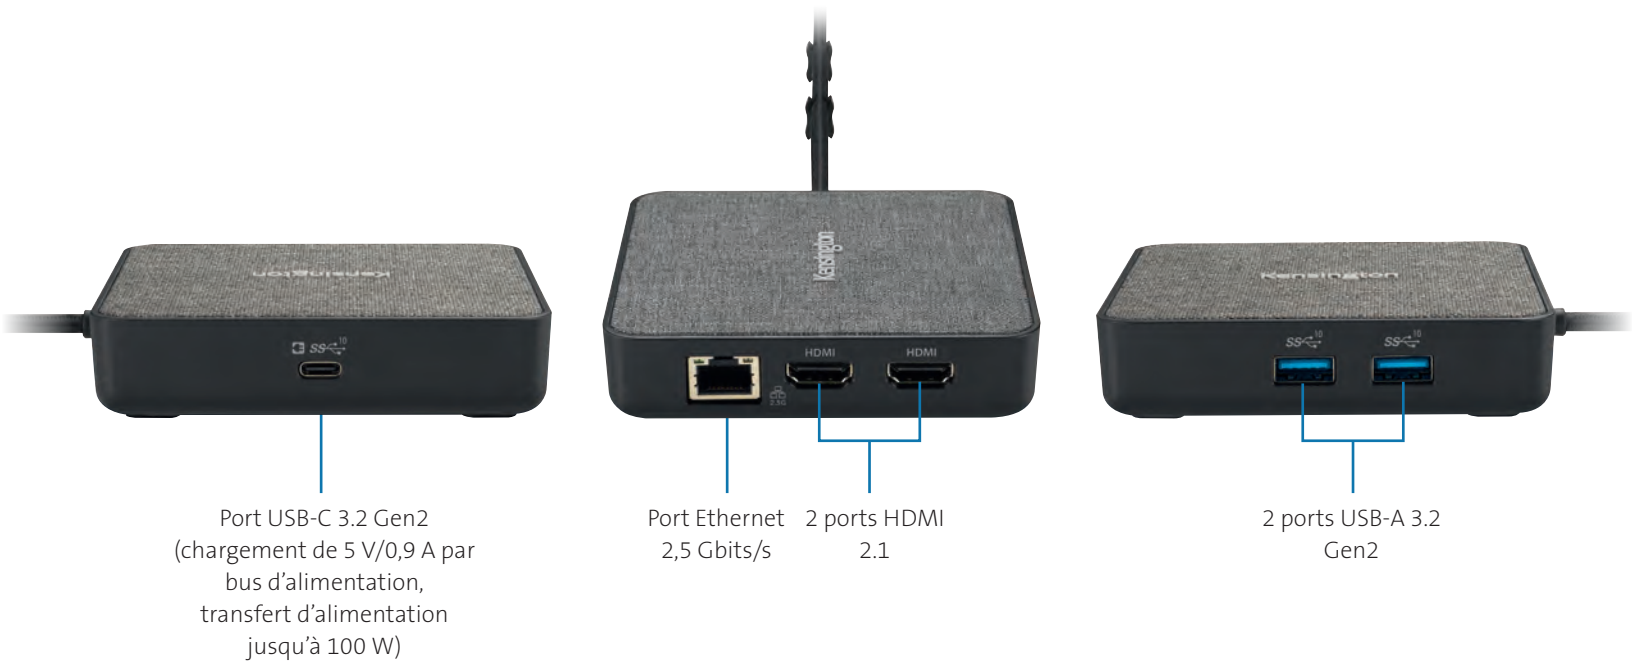

MD125U4 Station d'accueil mobile USB4 (DFS)

Référence : K32857WW / Code UPC : 0 85896 32857 5