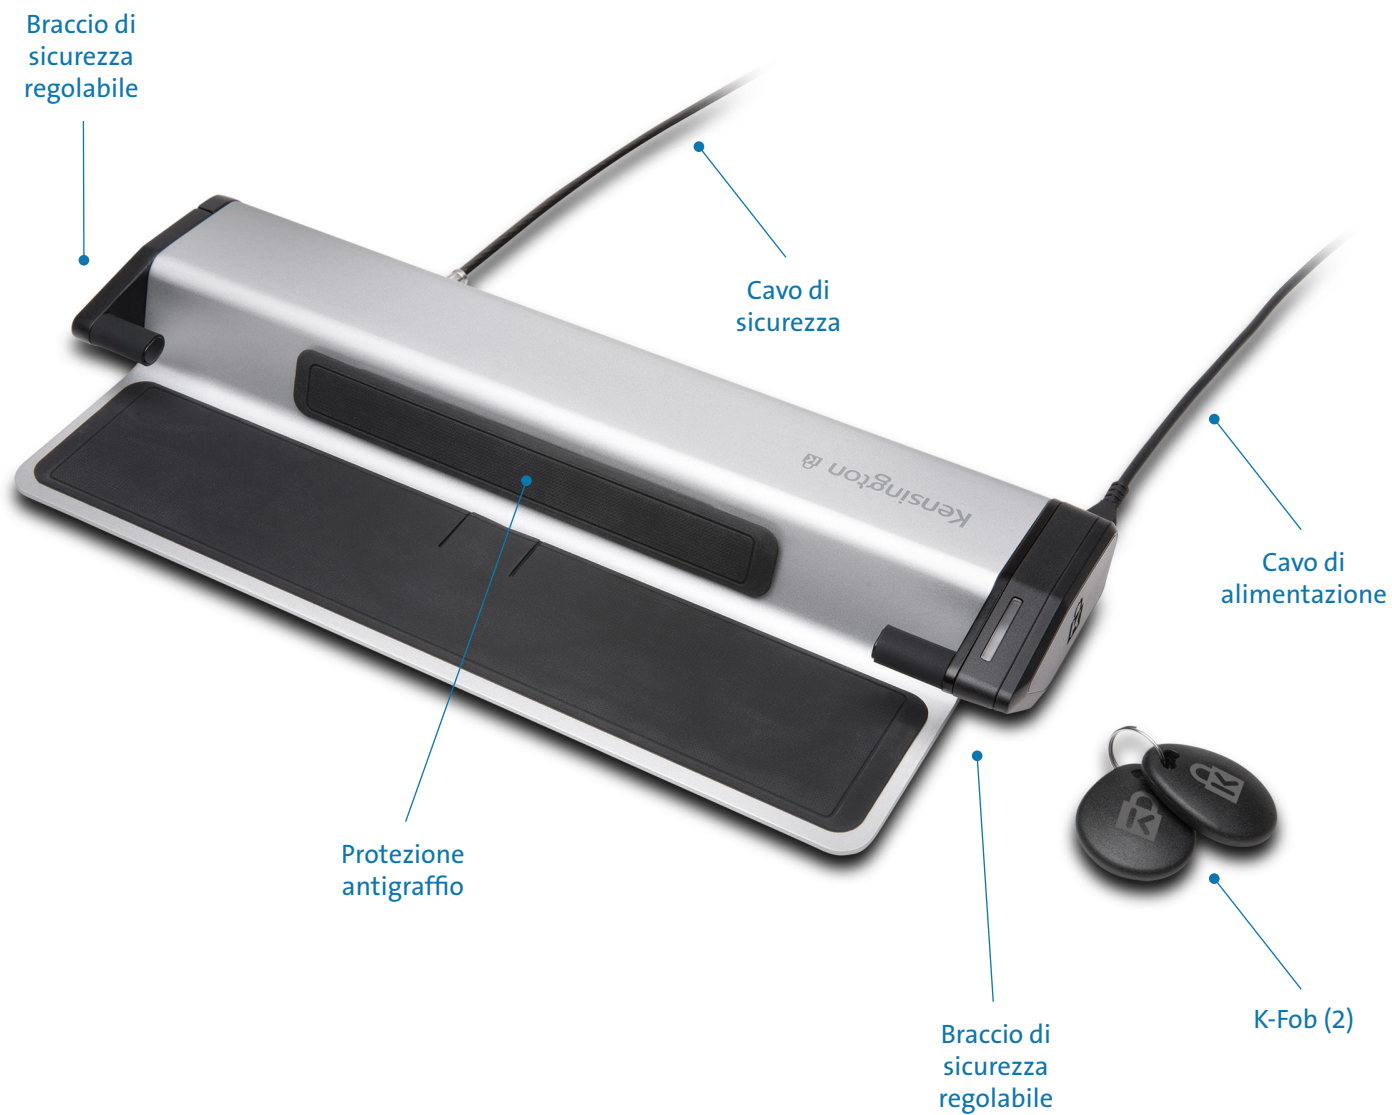

LATO ANTERIORE

Tutte le specifiche sono soggette a modifiche senza preavviso. Si prega di verificare con il fornitore per le offerte esatte. I prodotti potrebbero non essere disponibili in tutti i mercati. I nomi dei marchi e dei prodotti citati sono marchi delle rispettive società.