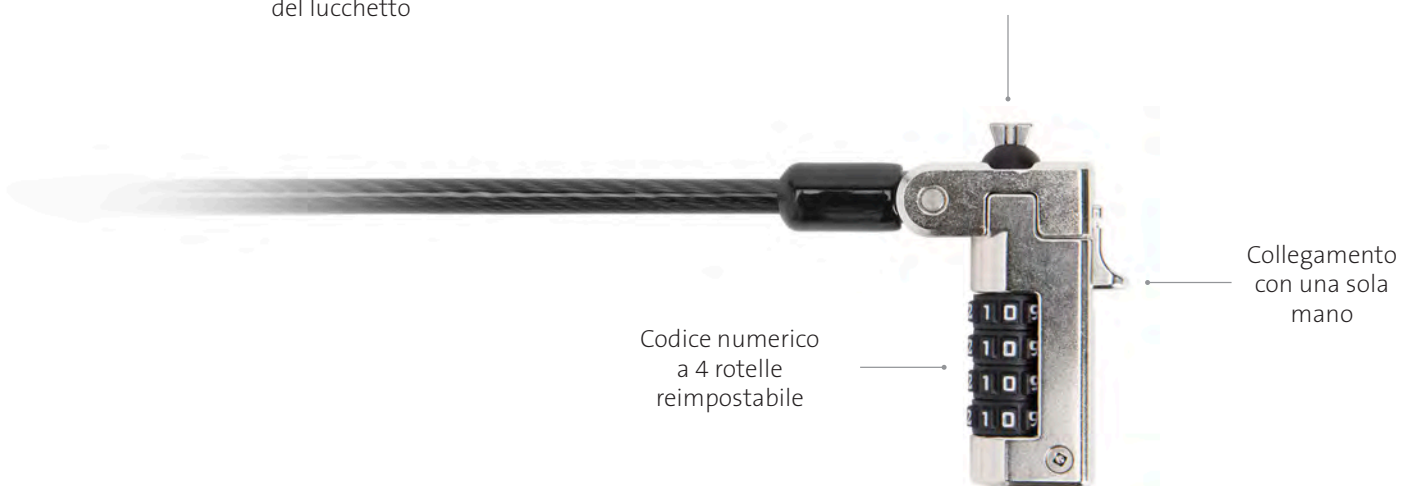

- **Estremità del lucchetto robusta:** garantisce le migliori prestazioni del settore per integrazione in applicazioni di terze parti, resistenza a torsione e strappo, durata, corrosione e condizioni ambientali difficili. Efficacia dimostrata da laboratori interni
- **Cavo in acciaio al carbonio:** antitaglio con guaina in plastica per proteggere scrivanie, tavoli e altri punti di attacco presenti su strutture fisse
- **Collegamento con una sola mano:** il nuovo cursore consente un collegamento semplice e veloce al dispositivo con una sola mano
- **Codice numerico a quattro rotelle reimpostabile:** 10.000 combinazioni possibili, selezionabili dall'utente
- **Register & Retrieve™:** consente di cercare la combinazione in modo semplice, veloce e sicuro, qualora venisse persa o dimenticata

## Lucchetto con combinazione N17 per slot Wedge

Combinazione

Codice articolo: K68008EU | Codice EAN: 5028252597883

Combinazione in serie (confezione da 25)

Codice articolo: K68010EU | Codice EAN: 5028252597890

Cavo in acciaio al carbonio

Solida estremità del lucchetto

Esclusivo collegamento di blocco

Codice numerico a 4 rotelle reimpostabile

Collegamento con una sola mano