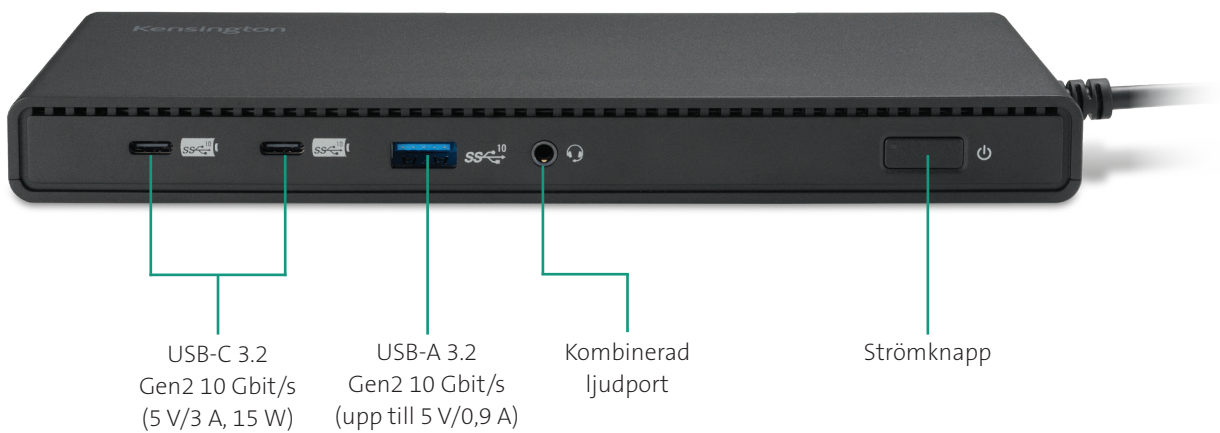

SD4842P USB-C® 10 Gbit/s dockningsstation med trippelvideo och utan drivrutin

Artikelnummer: K32810EU | EAN-kod: 5 028252 637619

Hållbar docka för tre skärmar.

SD4842P USB-C® 10 Gbit/s dockningsstation med trippelvideo förstärker visuell produktivitet och är perfekt för yrkespersoner som kräver en Plug and Play-dockningslösning för bärbara datorer med USB-C och organisationer som prioriterar hållbarhet.

Det yttre höljet på SD4842P består av 73 % av återvunnet material med målet att minska vår miljöpåverkan.

Med stöd för upp till 3 externa Full HD-bildskärmar (1080p vid 120 Hz) via 1 x DP- och 2 x HDMI®-anslutningar avlägsnar dockan behovet av klumpiga adaptrar och laddar anslutna tillbehör utan att behöva en anslutning till den bärbara värddatorn.

Utöka enkelt antalet bildskärmar med en dockningsstation som förbättrar arbetsflödet.

Egenskaper inkluderar:

- Har stöd för upp till 3 externa bildskärmar (1080p vid 120 Hz) via DP och HDMI®
- Det yttre plasthöljet består till 73 % av återvunnet material
- Plug and Play för Thunderbolt™ 4, Thunderbolt™ 3, USB4® och USB-C® Alt-Mode
- Upp till 100 W laddning av bärbar dator och strömförsörjning av anslutna tillbehör
- Kompakt GaN-nättdel med förbättrad strömeffektivitet
- 5 x Plug and Charge USB-portar, Gigabit Ethernet-port och kombinerad ljudport
- Fast värdkabel som garanterar en tillförlitlig anslutning och avskräcker kabelstöld
- Upp till 10 Gbit/s dataöverföringshastighet
- Har Zero-Footprint-montering och ett Kensington-säkerhetslås
- Gratis Kensington Dockworks™-programvara
- 3 års garanti

SD4842P USB-C® 10 Gbit/s dockningsstation med trippelvideo och utan drivrutin

Artikelnummer: K32810EU | EAN-kod: 5 028252 637619

Framsida

Baksida

SD4842P USB-C® 10 Gbit/s dockningsstation med trippelvideo och utan drivrutin