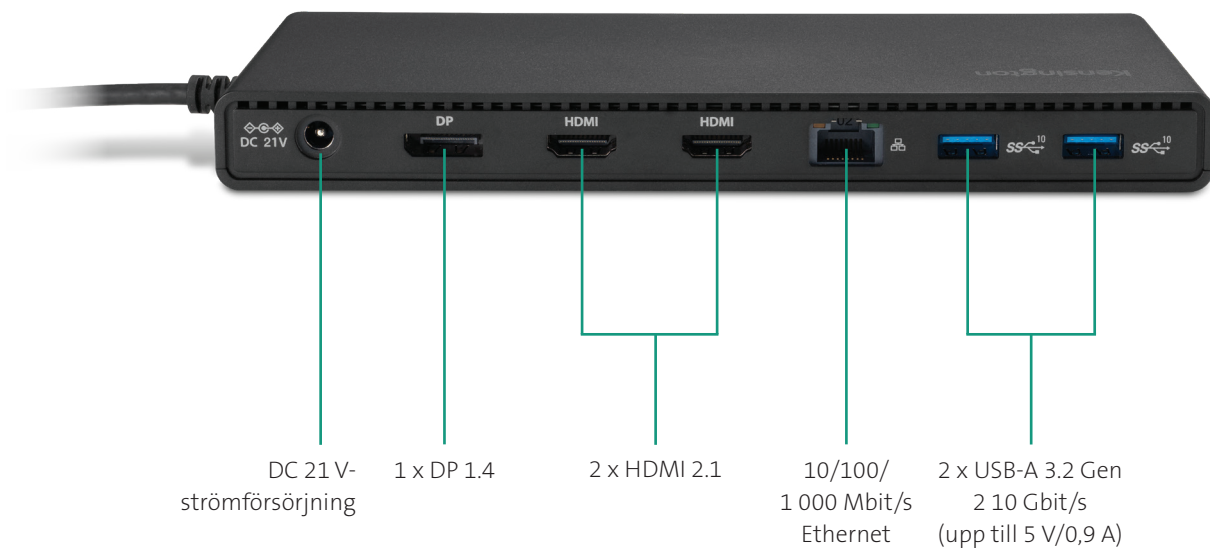

SD4842P USB-C® 10 Gbit/s dockningsstation med trippelvideo och utan drivrutin

Artikelnummer: K32810EU | EAN-kod: 5 028252 637619

Hållbar docka för tre skärmar.

SD4842P USB-C® 10 Gbit/s dockningsstation med trippelvideo förstärker visuell produktivitet och är perfekt för yrkespersoner som kräver en Plug and Play-dockningslösning för bärbara datorer med USB-C och organisationer som prioriterar hållbarhet.

Det yttre höljet på SD4842P består av 73 % av återvunnet material med målet att minska vår miljöpåverkan.

Med stöd för upp till 3 externa Full HD-bildskärmar (1080p vid 120 Hz) via 1 x DP- och 2 x HDMI®-anslutningar avlägsnar dockan behovet av klumpiga adaptrar och laddar anslutna tillbehör utan att behöva en anslutning till den bärbara värddatorn.

Utöka enkelt antalet bildskärmar med en dockningsstation som förbättrar arbetsflödet.

Egenskaper inkluderar:

- Har stöd för upp till 3 externa bildskärmar (1080p vid 120 Hz) via DP och HDMI®
- Det yttre plasthöljet består till 73 % av återvunnet material
- Plug and Play för Thunderbolt™ 4, Thunderbolt™ 3, USB4® och USB-C® Alt-Mode
- Upp till 100 W laddning av bärbar dator och strömförsörjning av anslutna tillbehör
- Kompakt GaN-nättdel med förbättrad strömeffektivitet
- 5 x Plug and Charge USB-portar, Gigabit Ethernet-port och kombinerad ljudport
- Fast värdkabel som garanterar en tillförlitlig anslutning och avskräcker kabelstöld
- Upp till 10 Gbit/s dataöverföringshastighet
- Har Zero-Footprint-montering och ett Kensington-säkerhetslås
- Gratis Kensington Dockworks™-programvara
- 3 års garanti

SD4842P USB-C® 10 Gbit/s dockningsstation med trippelvideo och utan drivrutin

Artikelnummer: K32810EU | EAN-kod: 5 028252 637619

Framsida

Baksida

SD4842P USB-C® 10 Gbit/s dockningsstation med trippelvideo och utan drivrutin