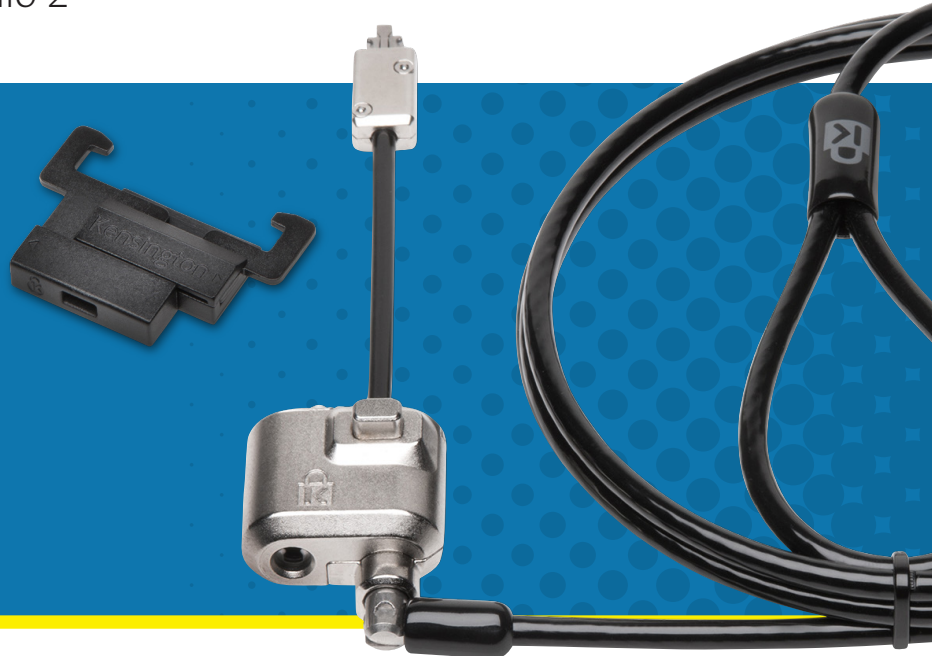

Conçu pour sécuriser en toute élégance le Surface™ Studio Kit de sécurité Kensington® pour Surface™ Studio & Surface™ Studio 2

Conçu spécifiquement pour les Surface™ Studio, le kit inclut un adaptateur pour verrou et un câble de sécurité MiniSaver™.

Caractéristiques et avantages :

- **Adaptateur pour câble de sécurité pour Studio**

Conçu spécialement pour protéger les Surface Studio & Surface Studio 2 contre le vol.

- **Câble de sécurité MiniSaver™**

- **Câble en acier carbone**

Le câble en acier carbone de 1,8 m, avec gaine en plastique, assure une sécurité et une mobilité élevées, tout en offrant un niveau de protection contre les coupures et les vols égal à celui des câbles plus épais.

- **Système à bouton-poussoir**

Ce système permet d'insérer le verrou dans l'adaptateur d'une seule main, afin de le fixer rapidement et facilement à la mini encoche de sécurité Kensington®.

- **Câble pivotant et rotatif**