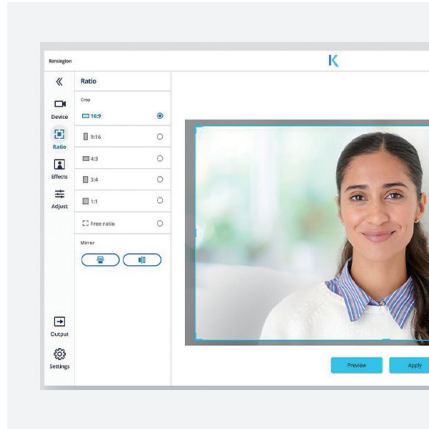

Yksinkertainen ja tehokas ohjelmisto

Räätälöidyt videoasetukset vain yhdellä napsautuksella. Kensington Konnectin™ avulla voit optimoida kohdistuksen, valaistuksen ja kokemuksesi kaikissa tilanteissa.