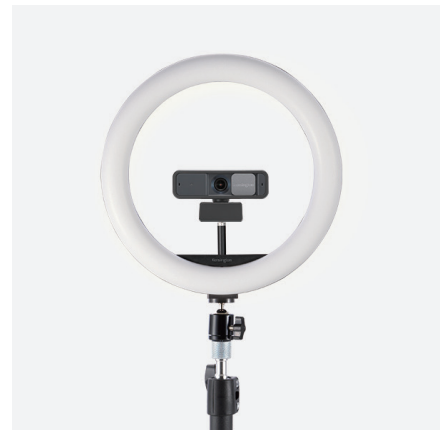

Yhteensopiva Kensington-ekosysteemin kanssa

Räätälöi ympäristöösi sopiva kokonaisuus yhdistämällä pöytätelineeseen (K87651WW) tai rengasvaloon (K87653WW) – saatavilla on myös muita lisätarvikkeita.